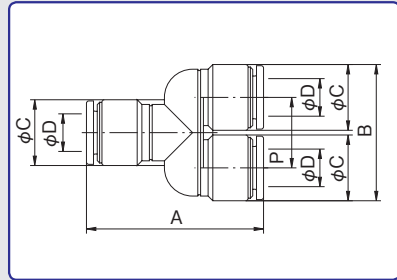

### ユニオンワイ UNION Y

型式 Model		A	B	φC	適用 チューブ 外径 Tube O. D. φD	P	チューブ 挿入寸法 Tube Insertion Depth	重量 Weight (g)
本体色黒 Black body	本体色白 White body							
FR4-00UY	FR4-00UYW	31.6	20.8	10.0	4	10.8	12.0	3.1
FR6-00UY	FR6-00UYW	34.2	25.0	12.0	6	13.0	12.5	4.4
FR8-00UY	FR8-00UYW	37.7	29.0	14.0	8	15.0	13.7	6.2
FR10-00UY	FR10-00UYW	43.0	35.0	17.0	10	18.0	14.6	10.8
FR12-00UY	FR12-00UYW	46.6	41.0	20.0	12	21.0	15.4	16.4

### 異径ユニオンワイ DIFFERENT UNION Y

型式 Model		A	B	φC1	φC2	適用 チューブ外径 Tube O. D. φD		P	チューブ 挿入寸法 Insertion Depth φD1	チューブ 挿入寸法 Insertion Depth φD2	重量 Weight (g)
本体色黒 Black body	本体色白 White body					φD1	φD2				
FR4-06UY	FR4-06UYW	32.6	20.8	10.0	12.0	4	6	10.8	12.0	12.5	3.4
FR6-08UY	FR6-08UYW	35.6	25.0	12.0	14.0	6	8	13.0	12.5	13.7	4.9
FR8-10UY	FR8-10UYW	39.0	29.0	14.0	17.0	8	10	15.0	13.7	14.6	6.9
FR10-12UY	FR10-12UYW	43.6	35.0	17.0	20.0	10	12	18.0	14.6	15.4	11.8