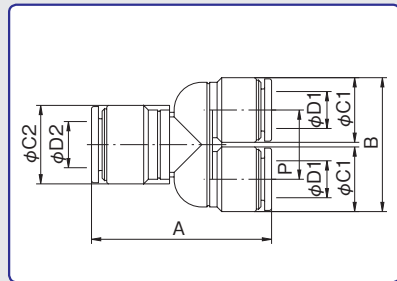

## TOUCH CONNECTOR FIVE

### ユニオンワイ UNION Y

型式 Model		A	B	φC	適用 チューブ 外径 Tube O. D. φD	P	チューブ 挿入寸法 Tube Insertion Depth	重量 Weight (g)
本体色黒 Black body	本体色白 White body							
FR4-00UY	FR4-00UYW	31.6	20.8	10.0	4	10.8	12.0	3.1
FR6-00UY	FR6-00UYW	34.2	25.0	12.0	6	13.0	12.5	4.4
FR8-00UY	FR8-00UYW	37.7	29.0	14.0	8	15.0	13.7	6.2
FR10-00UY	FR10-00UYW	43.0	35.0	17.0	10	18.0	14.6	10.8
FR12-00UY	FR12-00UYW	46.6	41.0	20.0	12	21.0	15.4	16.4

### 異径ユニオンワイ DIFFERENT UNION Y

型式 Model		A	B	φC1	φC2	適用 チューブ外径 Tube O. D. φD		P	チューブ 挿入寸法 Insertion Depth φD1	チューブ 挿入寸法 Insertion Depth φD2	重量 Weight (g)
本体色黒 Black body	本体色白 White body					φD1	φD2				
FR4-06UY	FR4-06UYW	32.6	20.8	10.0	12.0	4	6	10.8	12.0	12.5	3.4
FR6-08UY	FR6-08UYW	35.6	25.0	12.0	14.0	6	8	13.0	12.5	13.7	4.9
FR8-10UY	FR8-10UYW	39.0	29.0	14.0	17.0	8	10	15.0	13.7	14.6	6.9
FR10-12UY	FR10-12UYW	43.6	35.0	17.0	20.0	10	12	18.0	14.6	15.4	11.8

### レデューサー REDUCER

型式 Model		A	φC	適用 チューブ 外径 Tube O. D. φD	φE	L	チューブ 挿入寸法 Tube Insertion Depth	重量 Weight (g)
本体色黒 Black body	本体色白 White body							
FR4-6RC	FR4-6RCW	44.4	10.0	4	6	31.9	12.0	2.4
FR4-8RC	FR4-8RCW	46.4	10.0	4	8	32.7	12.0	2.7
FR6-8RC	FR6-8RCW	48.9	12.0	6	8	35.2	12.5	3.3
FR6-10RC	FR6-10RCW	50.9	12.0	6	10	36.3	12.5	3.8
FR8-10RC	FR8-10RCW	53.5	14.0	8	10	38.9	13.7	4.9
FR8-12RC	FR8-12RCW	54.5	14.0	8	12	39.1	13.7	5.4
FR10-12RC	FR10-12RCW	57.2	17.0	10	12	41.8	14.6	7.6