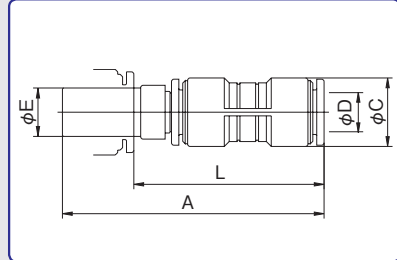

レデューサー REDUCER

型式 Model		A	φC	適用 チューブ 外径 Tube O. D. φD	φE	L	チューブ 挿入寸法 Tube Insertion Depth	重量 Weight (g)
本体色黒 Black body	本体色白 White body							
FR4-6RC	FR4-6RCW	44.4	10.0	4	6	31.9	12.0	2.4
FR4-8RC	FR4-8RCW	46.4	10.0	4	8	32.7	12.0	2.7
FR6-8RC	FR6-8RCW	48.9	12.0	6	8	35.2	12.5	3.3
FR6-10RC	FR6-10RCW	50.9	12.0	6	10	36.3	12.5	3.8
FR8-10RC	FR8-10RCW	53.5	14.0	8	10	38.9	13.7	4.9
FR8-12RC	FR8-12RCW	54.5	14.0	8	12	39.1	13.7	5.4
FR10-12RC	FR10-12RCW	57.2	17.0	10	12	41.8	14.6	7.6

※タッチコネクターファイブSUS兼用製品です。

※この製品はタッチコネクターファイブ、タッチコネクターファイブSUS専用です。

※This product is only for "Touch Connector Five" series fittings. Do not use with other series of fittings.

※本产品在Touch Connector Five、Touch Connector Five SUS専用。

※上記に表示されていない単位は全てmm