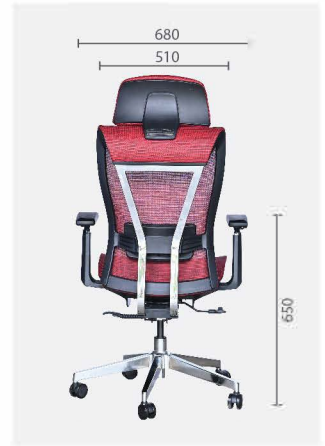

Model  
Description  
Price

**NT-75(LB)-S**  
Low Back  
RM 1550

**MESH CHAIRS**

- 12
- PU
- ML
- 3D

**NT-59(HB)-C**  
High Back  
RM 1300

**Model**  
Description  
Price

**NT-59(LB)-C**  
Low Back  
RM 1200

**MESH CHAIRS**

- 12
- ML
- 3D

**NT-59(HB)-S**  
High Back  
RM 1600

**Model**  
Description  
Price

**NT-59(LB)-S**  
Low Back  
RM 1500

**MESH CHAIRS**

- 12
- PU
- ML
- 3D

**NT-64(HB)-C**  
High Back  
RM 1150

**Model**  
Description  
Price

**NT-64(LB)-C**  
Low Back  
RM 1100

**MESH CHAIRS**

- 12
- ML
- 3D

**NT-64(HB)-S**  
High Back  
RM 1450

**Model**  
Description  
Price

**NT-64(LB)-S**  
Low Back  
RM 1400