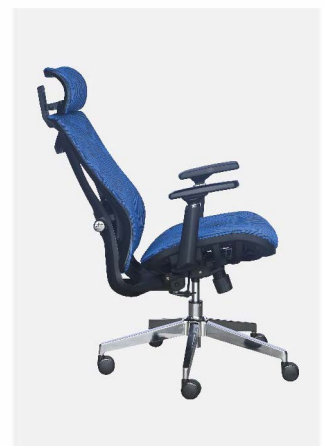

SL

1D

**NT-75(HB)-C**  
High Back  
RM 1400

**Model**  
Description  
Price

**NT-75(LB)-C**  
Low Back  
RM 1350

**MESH CHAIRS**

- 12
- SL
- 3D

**NT-75(HB)-S**  
High Back  
RM 1600

Model  
Description  
Price

**NT-75(LB)-S**  
Low Back  
RM 1550

**MESH CHAIRS**

- 12
- PU
- ML
- 3D

**NT-59(HB)-C**  
High Back  
RM 1300

**Model**  
Description  
Price

**NT-59(LB)-C**  
Low Back  
RM 1200

**MESH CHAIRS**

- 12
- ML
- 3D

**NT-59(HB)-S**  
High Back  
RM 1600

**Model**  
Description  
Price

**NT-59(LB)-S**  
Low Back  
RM 1500

**MESH CHAIRS**

- 12
- PU
- ML
- 3D

**NT-64(HB)-C**  
High Back  
RM 1150