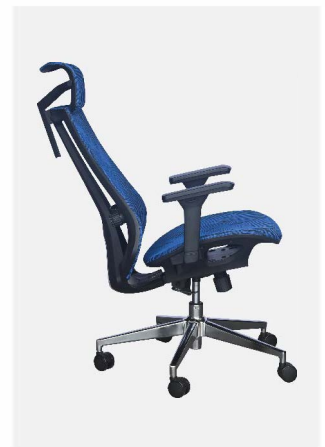

MESH CHAIRS

- 12
- ML
- 3D