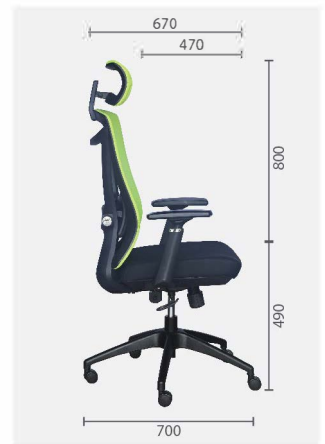

**MESH CHAIRS**

- 12
- SL
- 3D

**NT-71(HB)-S**  
High Back  
RM 1500

**Model**  
Description  
Price

**NT-71(HB)-S Mesh TX-1501-BK**  
High Back  
RM 1300

**MESH CHAIRS**

12

PU

SL

1D

**NT-75(HB)-C**  
High Back  
RM 1400

**Model**  
Description  
Price

**NT-75(LB)-C**  
Low Back  
RM 1350

**MESH CHAIRS**

- 12
- SL
- 3D

**NT-75(HB)-S**  
High Back  
RM 1600

Model  
Description  
Price

**NT-75(LB)-S**  
Low Back  
RM 1550

**MESH CHAIRS**

- 12
- PU
- ML
- 3D

**NT-59(HB)-C**  
High Back  
RM 1300

**Model**  
Description  
Price

**NT-59(LB)-C**  
Low Back  
RM 1200