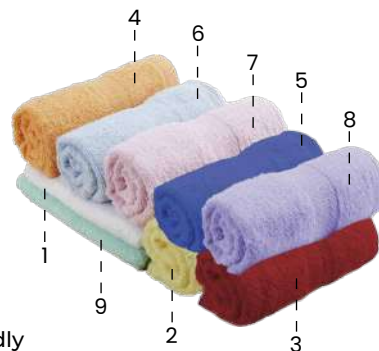

1-White TW 0300 TW 0600	2-Yellow TW 0304 TW 0604	3-Maroon TW 0306 TW 0606	4-Orange TW 0307 TW 0607
5-Royal TW 0308 TW 0608	6-Light Blue TW 0310 TW 0610	7-Pink TW 0314 TW 0614	8-Light Purple TW 0320 TW 0620
			9-Light Green TW 0325 TW 0625