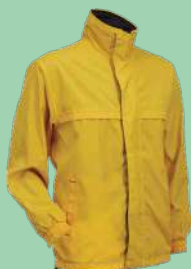

## UNISEX FULL-ZIP Reversible Windbreaker

· 100% Polyester

· 125g/m<sup>2</sup>

· Available in 6 Colours

WR 0104  
Yellow / Black

WR 0106  
Maroon / Black

WR 0107  
Orange / Black

WR 0110  
Light Blue / Navy