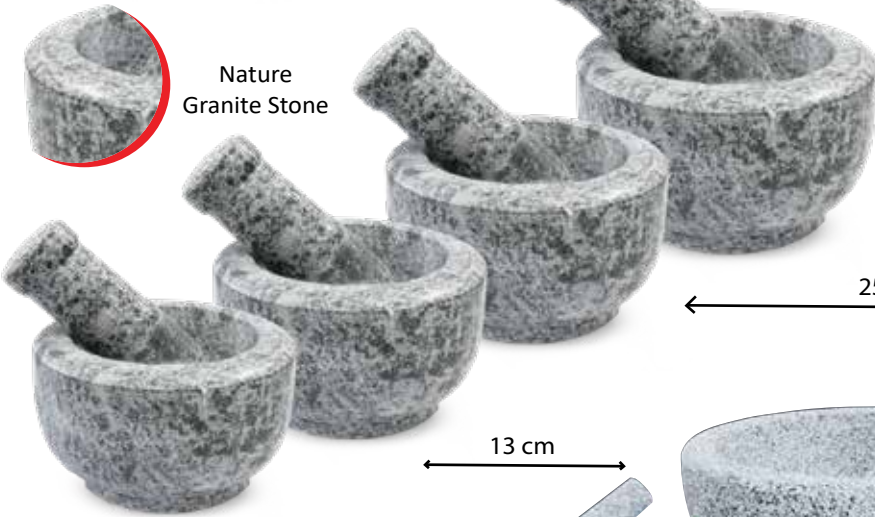

VIP SERIES - MORTAR & PESTLE 粗石臼				
	VIP13	VIP14.5	VIP16	VIP17.5
Model Code	VIP13 / VIP13 (A)	VIP14.5 / VIP14.5 (A)	VIP16 / VIP16 (A)	VIP17.5 / VIP17.5 (A)
Barcode	9555221307502	9555221307519	9555221307526	9555221307533
Size	13cm (∅) x 8cm (H)	14.5cm (∅) x 8.5cm (H)	16cm (∅) x 10cm (H)	17.5cm (∅) x 10.5cm (H)
Packing	12 sets /carton	12 sets /carton	12 sets /carton	8 sets /carton

VIP SERIES - MORTAR & PESTLE 粗石臼				
	VIP19	VIP20.5	VIP23.5	VIP25
Model Code	VIP19 / VIP19 (A)	VIP20.5	VIP23.5	VIP25
Barcode	9555221307540	9555221307557	9555221302033	9555221307571
Size	19cm (∅) x 11.5cm (H)	20.5cm (∅) x 13cm (H)	23.5cm (∅) x 14cm (H)	25cm (∅) x 15.5cm (H)
Packing	8 sets /carton	4 sets /carton	4 sets /carton	2 sets /carton