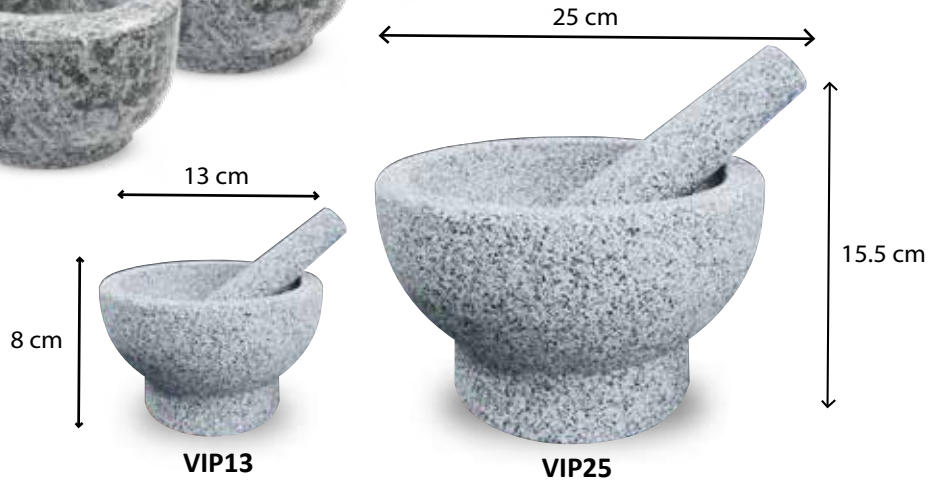

VIP SERIES - MORTAR & PESTLE 粗石臼				
	VIP13	VIP14.5	VIP16	VIP17.5
Model Code	VIP13 / VIP13 (A)	VIP14.5 / VIP14.5 (A)	VIP16 / VIP16 (A)	VIP17.5 / VIP17.5 (A)
Barcode	9555221307502	9555221307519	9555221307526	9555221307533
Size	13cm (∅) x 8cm (H)	14.5cm (∅) x 8.5cm (H)	16cm (∅) x 10cm (H)	17.5cm (∅) x 10.5cm (H)
Packing	12 sets /carton	12 sets /carton	12 sets /carton	8 sets /carton

VIP SERIES - MORTAR & PESTLE 粗石臼				
	VIP19	VIP20.5	VIP23.5	VIP25
Model Code	VIP19 / VIP19 (A)	VIP20.5	VIP23.5	VIP25
Barcode	9555221307540	9555221307557	9555221302033	9555221307571
Size	19cm (∅) x 11.5cm (H)	20.5cm (∅) x 13cm (H)	23.5cm (∅) x 14cm (H)	25cm (∅) x 15.5cm (H)
Packing	8 sets /carton	4 sets /carton	4 sets /carton	2 sets /carton