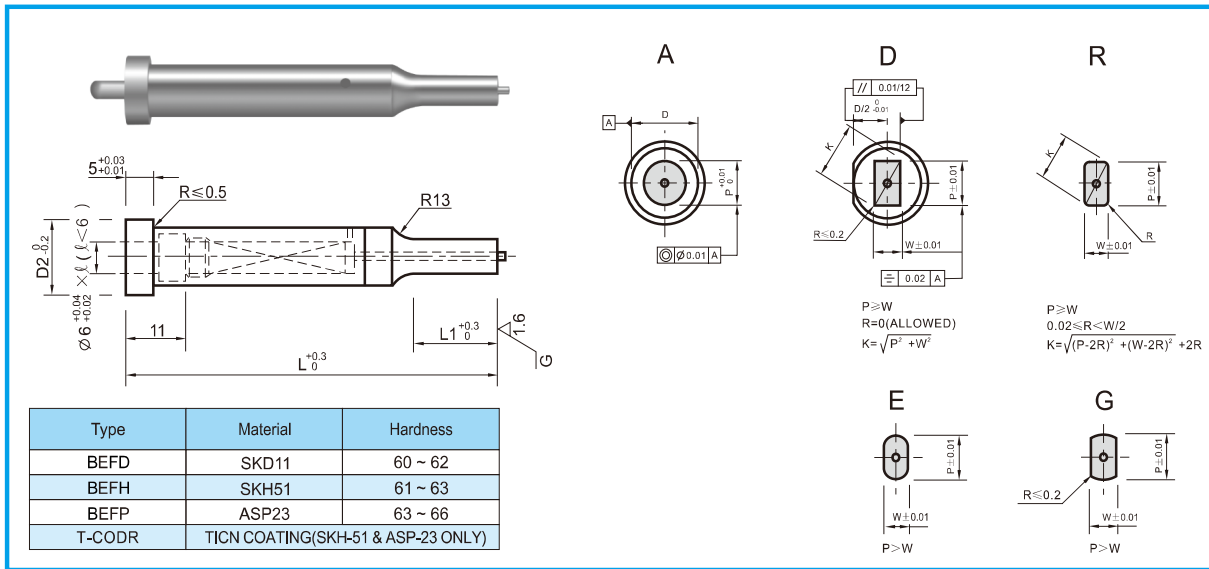

## BEF JECTOR PUNCHES WITH CENTER HOLE

Type	D	D2	L1	A		D R E G		R	L						
				min.	P . max	P.K max	P.W min		R						
BEFD BEFH BEFP	10	13	13	3.00	~ 9.99	9.97	3.00	0.2	60	70	80	90	100		
	13	16		6.00	~ 12.99	12.97	6.00		60	70	80	90	100		
	16	19	19	10.00	~ 15.99	15.97	6.00	W / 2	70	80	90	100			
	20	23		13.00	~ 19.99	19.97	6.00		70	80	90	100			
	25	28		18.00	~ 24.99	24.97	6.00		70	80	90	100			
	32	35		20.00	~ 31.99	31.97	7.00		70	80	90	100	110	120	
	38	41		28.00	~ 37.99	37.97	8.00		70	80	90	100	110	120	
	45	48		35.00	~ 44.99	44.97	9.00		70	80	90	100	110	120	

Type    D    -    P    -    W    -    L    -    QTY  
 BEFD    10    -    P6.5    -    W4.2    -    80L    -    10PCS

Please contact us if you have other special request or specifications.