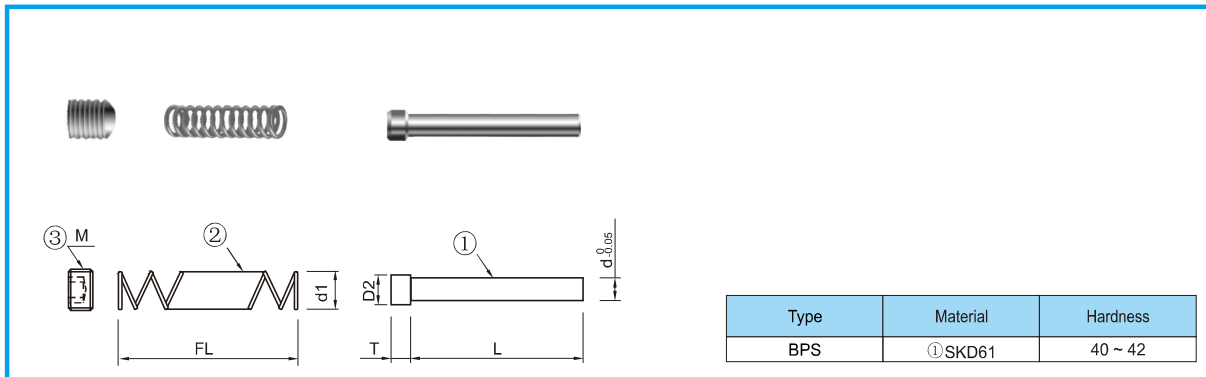

Broad World Precision

BPS JECTOR PIN SETS

Type	Punch Diameter Φ D	FL						d1	d	D2	T	L	M
		Punch Length											
		50L	60L	70L	80L	90L	100L						
BPS	4	40	50	60	70		1.9	0.35	1.9	2.0	14	2.5x0.45	
	5	33	43	53	63			0.65			21		
	6	33	43	53	63		2.2	2.3		3x0.5			
	8	27	37	47	57	67	77	3.0	1.0	3.1	28.5	4x0.7	
	10	27	37	47	57	67	77	3.8	1.4	4.0	2.5	5x0.8	
	13	27	37	47	57	67	77		1.7				
	16		27	37	47	57	67		2.7				
		20		27	37	47	57	67				37.5	
		25		27	37	47	57	67					

Type	D	FL	L	QTY
①+②+③ BPS	6	43	21L	50PCS
① BPS	6		21L	50PCS
② BPS	6	43		50PCS

Please contact us if you have other special request or specifications.