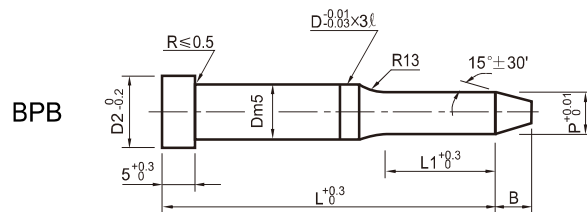

Broad World Precision

BPA.BPB STRAIGHT PILOT PUNCHES

– Lapping Type –

Type	Material	Hardness
BPAD BPBD	SKD11	60 ~ 62
BPAH BPBH	SKH51	61 ~ 63
BPAP BPBP	ASP23	63 ~ 66
BPAW BPBW	CARBIDE	
T-CODR	TICN COATING (SKH-51 & ASP-23 ONLY)	
A-CODR	Dm5 → D ^{+0.005}	

Type	D	D2	L1	P	B	L
BPAD BPAH BPAP BPAW BPBD BPBH BPBP BPBW	3	5	10	1.00 ~ 2.99	2	42 52 62 72
	4	7		1.00 ~ 3.99		42 52 62 72
	5	8		2.00 ~ 4.99	3	42 52 62 72 82
	6	9	2.50 ~ 5.99	42 52 62 72 82		
	8	11	15	3.00 ~ 7.99	5	52 62 72 82 92
	10	13		3.00 ~ 9.99		52 62 72 82 92
	13	16	21	6.00 ~ 12.99	8	52 62 72 82 92 102
	16	19		10.00 ~ 15.99		52 62 72 82 92 102
	20	23		13.00 ~ 19.99		52 62 72 82 92 102
25	28	18.00 ~ 24.99		52 62 72 82 92 102		

Type D - P - L - QTY
 A-BPAD 8 - 5 - 62L - 10PCS

Please contact us if you have other special request or specifications.