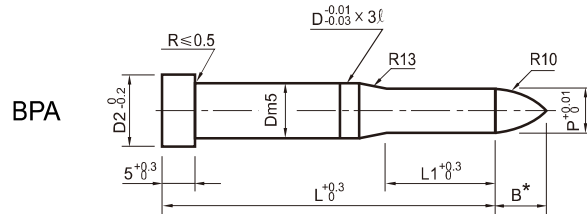

Broad World Precision

BPA.BPB STRAIGHT PILOT PUNCHES

– Lapping Type –

Type	Material	Hardness
BPAD BPBD	SKD11	60 ~ 62
BPAH BPBH	SKH51	61 ~ 63
BPAP BPBP	ASP23	63 ~ 66
BPAW BPBW	CARBIDE	
T-CODR	TICN COATING (SKH-51 & ASP-23 ONLY)	
A-CODR	Dm5 → D ^{+0.005}	

Type	D	D2	L1	P	B	L
BPAD BPAH BPAP BPAW BPBD BPBH BPBP BPBW	3	5	10	1.00 ~ 2.99	2	42 52 62 72
	4	7		1.00 ~ 3.99		42 52 62 72
	5	8		2.00 ~ 4.99	3	42 52 62 72 82
	6	9	2.50 ~ 5.99	42 52 62 72 82		
	8	11	15	3.00 ~ 7.99	5	52 62 72 82 92
	10	13		3.00 ~ 9.99		52 62 72 82 92
	13	16	21	6.00 ~ 12.99	8	52 62 72 82 92 102
	16	19		10.00 ~ 15.99		52 62 72 82 92 102
	20	23		13.00 ~ 19.99		52 62 72 82 92 102
25	28	18.00 ~ 24.99		52 62 72 82 92 102		

Type D - P - L - QTY
 A-BPAD 8 - 5 - 62L - 10PCS

Please contact us if you have other special request or specifications.