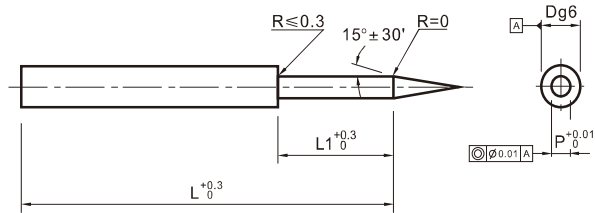

Broad World Precision

**BPV PILOT PUNCHES – Movable Type –**

Type	Material	Hardness
BPVD	SKD11	60 ~ 62
BPVH	SKH51	61 ~ 63
BPVP	ASP23	63 ~ 66
BPVW	CARBIDE	
A-CODR	Dg6 → D $\frac{3.00}{0.01}$	

Type	D	0.01 INCREMENT		0.1 INCREMENT	L
		min.	P .max.	L1	
BPVD BPVH BPVP BPVW	3	1.00 ~ 2.50		2.0 ~ 23.0 (L1 ≤ L/2)	42 52 62 72
	4	1.50 ~ 3.50			42 52 62 72
	5	2.00 ~ 4.50			42 52 62 72
	6	2.50 ~ 5.50			42 52 62 72
	8	3.00 ~ 7.50			52 62 72 82

Type D - P - L1 - L - QTY  
 BPVD 8 - P6.0 - 20.0 - 72L - 10PCS

Please contact us if you have other special request or specifications.