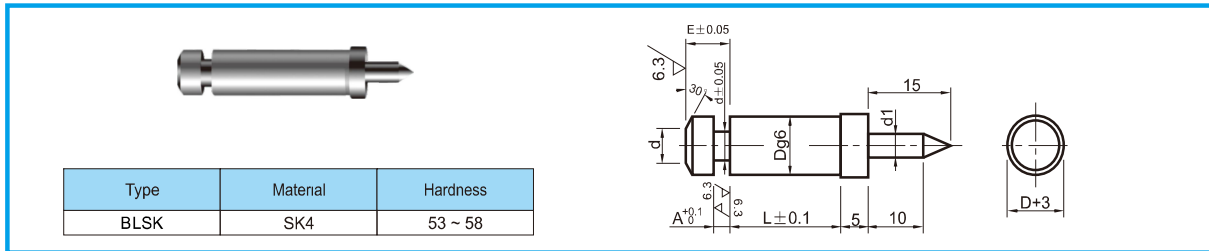

Broad World Precision

BLS GUIDE LIFTERS – Heavy Load Type –

Type	Material	Hardness
BLSK	SK4	53 ~ 58

Type	Dg6	d	d1	E	A	L
BLSK	13	8	6	7.0 ~ 18.0	3.0 ~ 10.0	30.0 ~ 80.0
	16	10	9.5	10.0 ~ 20.0	3.0 ~ 12.0	
	20	13	9.5	10.0 ~ 23.0	3.0 ~ 15.0	30.0 ~ 90.0
	25	16	12	12.0 ~ 25.0	3.0 ~ 18.0	30.0 ~ 100.0

BLT GUIDE LIFTERS – Removable Type –

Type	Material	Hardness
BLTK	SK4	53 ~ 58

Type	Dg6	W	D1	T	M×P	H	l ₁	l ₂	A	L
BLTK	6	3.6	8	3	3×0.5	5.5	15	9	0.5 ~ 3.0	20.0 ~ 50.0
	8	5.0	10						0.7 ~ 4.0	
	10	6.0	13	8	5×0.8	8.5	21	11	1.0 ~ 6.0	26.0 ~ 60.0
	13	7.0	16	9						26.0 ~ 80.0