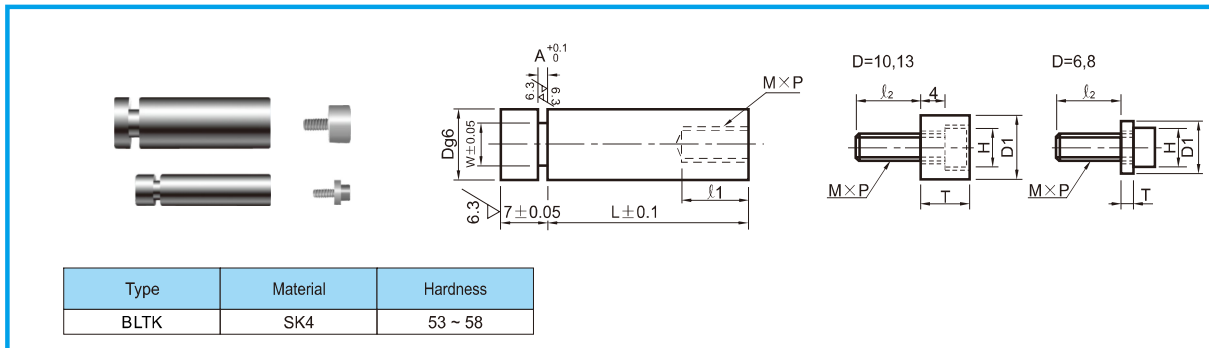

Broad World Precision

BLS GUIDE LIFTERS – Heavy Load Type –

Type	Material	Hardness
BLSK	SK4	53 ~ 58

Type	Dg6	d	d1	E	A	L
BLSK	13	8	6	7.0 ~ 18.0	3.0 ~ 10.0	30.0 ~ 80.0
	16	10	9.5	10.0 ~ 20.0	3.0 ~ 12.0	
	20	13	9.5	10.0 ~ 23.0	3.0 ~ 15.0	30.0 ~ 90.0
	25	16	12	12.0 ~ 25.0	3.0 ~ 18.0	30.0 ~ 100.0

BLT GUIDE LIFTERS – Removable Type –

Type	Material	Hardness
BLTK	SK4	53 ~ 58

Type	Dg6	W	D1	T	M×P	H	l ₁	l ₂	A	L
BLTK	6	3.6	8	3	3×0.5	5.5	15	9	0.5 ~ 3.0	20.0 ~ 50.0
	8	5.0	10						0.7 ~ 4.0	
	10	6.0	13	8	5×0.8	8.5	21	11	1.0 ~ 6.0	26.0 ~ 60.0
	13	7.0	16	9						26.0 ~ 80.0