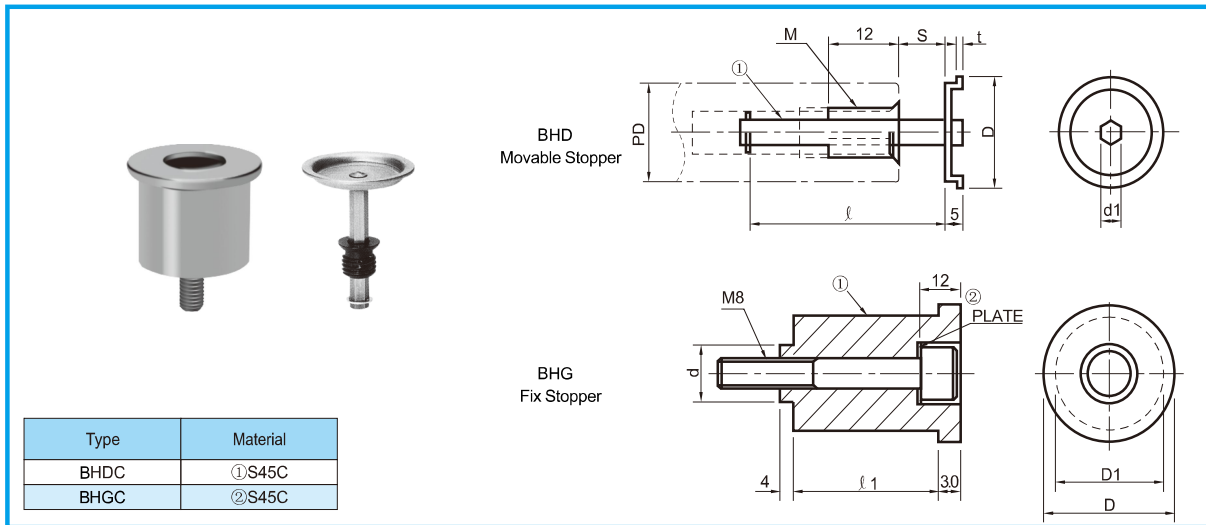

Broad World Precision

BHD.BHG STOPPERS

Type	Material
BHDC	①S45C
BHGC	②S45C

Type	PD POST Diameter	HDC				HGC			Ball Retainer Length	S	l	l1
		D	M×P	t	d1	D	D1	d				
BHDC BHGC	20	24	10×1.5	1.6	5	24	19	14	50	0~19	31	15
	22	26				26	21		60	0~23	35	20
	25	29	12×1.5	6	29	24	75	0~30	42	25		
	28	33			33	27	90	0~37	49	30		
	32	37			37	31	110	0~47	59	35		
	38	44	16×1.5	2.0	8	44	37	20				
	45	51				51	44					

Type PD - RL - QTY
BHDC 25 - 60 - 4PCS

Please contact us if you have other special request or specifications.