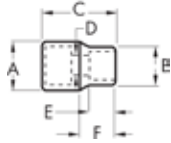

6 Pt. & 12 Pt. Deep Socket SAE/METRIC 3/8" DRIVE

Item No.	Size	Description	Drive End (inch) A	Wrench End (inch) B	Overall Length (inch) C	Bolt Clearance (inch) D	Wrench Depth (Inch) E	Length to Shoulder F	Weight (lbs)
80363	1/4"	6 Pt. Deep SAE	0.661	0.394	2.500	0.217	0.157	1.142	0.054
80364	5/16"	6 Pt. Deep SAE	0.661	0.461	2.500	0.276	0.197	1.142	0.055
80365	3/8"	6 Pt. Deep SAE	0.661	0.543	2.500	0.335	0.201	1.142	0.059
80366	7/16"	6 Pt. Deep SAE	0.661	0.630	2.500	0.335	0.236	1.142	0.060
80367	1/2"	6 Pt. Deep SAE	0.720	0.685	2.500	0.335	0.287	1.142	0.065
80368	9/16"	6 Pt. Deep SAE	0.780	0.780	2.500	0.335	0.350	1.142	0.085
80369	5/8"	6 Pt. Deep SAE	0.866	0.866	2.500	0.335	0.398	1.142	0.107
80370	11/16"	6 Pt. Deep SAE	0.937	0.937	2.500	0.335	0.398	1.142	0.128
80371	3/4"	6 Pt. Deep SAE	1.016	1.016	2.500	0.335	0.457	1.142	0.148
80372	13/16"	6 Pt. Deep SAE	1.094	1.094	2.500	0.335	0.480	1.142	0.165
80373	7/8"	6 Pt. Deep SAE	1.173	1.173	2.500	0.335	0.520	1.142	0.197
80592	15/16"	6 Pt. Deep SAE	1.205	1.252	2.500	0.335	0.567	1.142	0.158
80593	1"	6 Pt. Deep SAE	1.272	1.319	2.500	0.335	0.567	1.142	0.160
80509	1/4"	12 Pt. Deep SAE	0.661	0.394	2.500	0.217	0.157	1.142	0.054
80510	5/16"	12 Pt. Deep SAE	0.661	0.461	2.500	0.276	0.197	1.142	0.055
80511	3/8"	12 Pt. Deep SAE	0.661	0.543	2.500	0.335	0.201	1.142	0.059
80512	7/16"	12 Pt. Deep SAE	0.661	0.630	2.500	0.335	0.236	1.142	0.060
80513	1/2"	12 Pt. Deep SAE	0.720	0.685	2.500	0.335	0.287	1.142	0.065
80514	9/16"	12 Pt. Deep SAE	0.780	0.780	2.500	0.335	0.350	1.142	0.085
80515	5/8"	12 Pt. Deep SAE	0.866	0.866	2.500	0.335	0.398	1.142	0.107
80516	11/16"	12 Pt. Deep SAE	0.937	0.937	2.500	0.335	0.398	1.142	0.128
80517	3/4"	12 Pt. Deep SAE	1.016	1.016	2.500	0.335	0.457	1.142	0.148
80518	13/16"	12 Pt. Deep SAE	1.094	1.094	2.500	0.335	0.480	1.142	0.165
80519	7/8"	12 Pt. Deep SAE	1.173	1.173	2.500	0.335	0.520	1.142	0.197
80594	15/16"	12 Pt. Deep SAE	1.205	1.252	2.500	0.335	0.567	1.142	0.170
80595	1"	12 Pt. Deep SAE	1.272	1.319	2.500	0.335	0.567	1.142	0.190

3/8" OPEN STOCK

RATCHETS, SOCKETS & DRIVE TOOLS