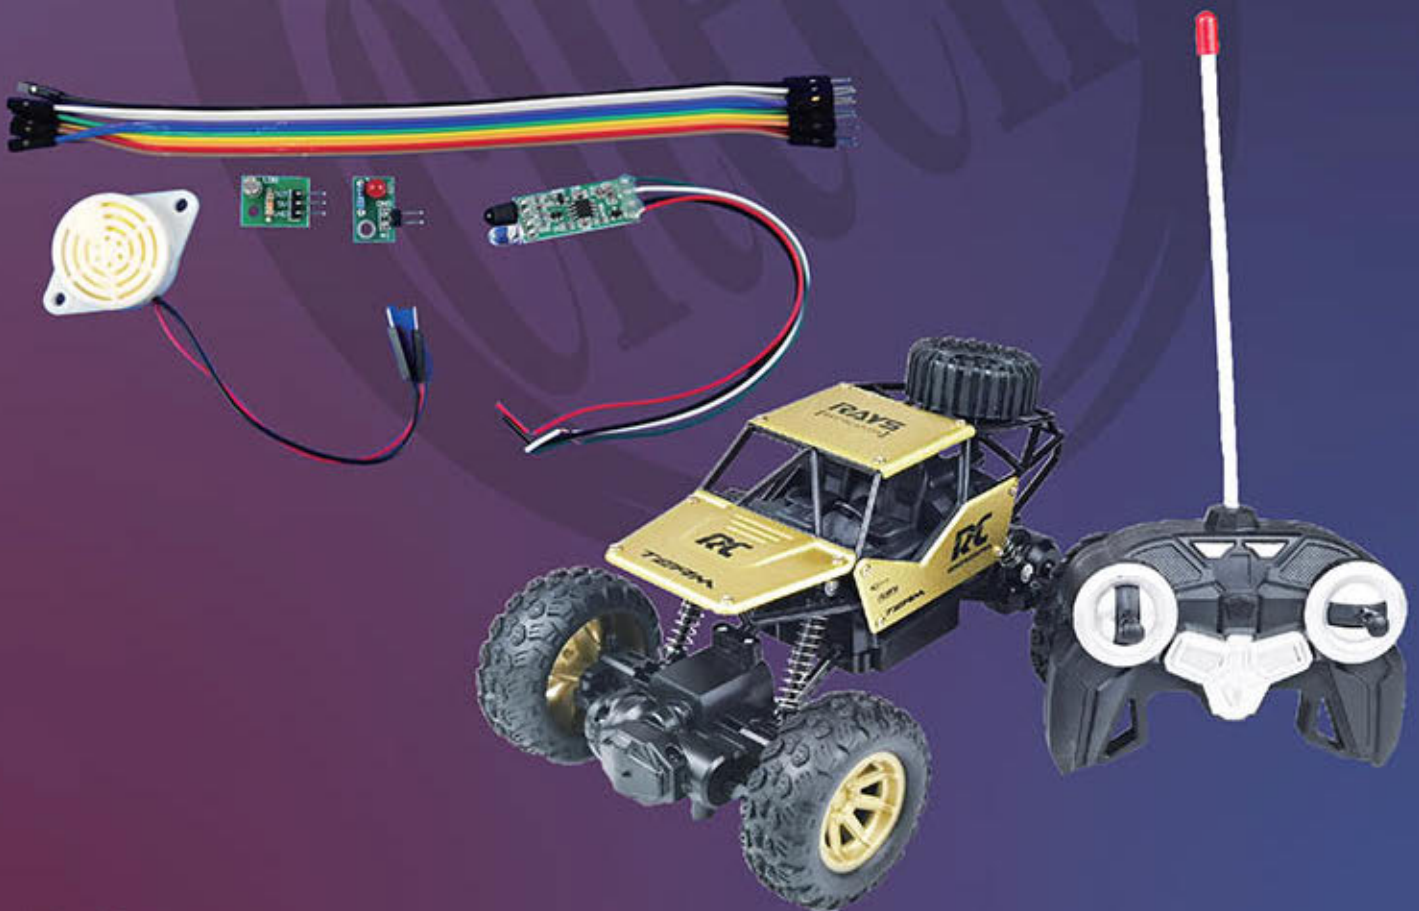

## TINGKATAN 3

7

CL-1651

Set Kereta Kawalan Jauh Dan Komponen (175mm X 200mm X 310mm)

CL-1652

Set Kereta Kawalan Jauh Dan Komponen (110mm X 120mm X 200mm)

						
<b>CL-1001</b> Kayu Berketam 10mm X 10mm X 300mm	<b>CL-1002</b> Kayu Berketam 10mm X 20mm X 300mm	<b>CL-1003</b> Kayu Berketam 10mm X 25mm X 300mm	<b>CL-1004</b> Kayu Berketam 10mm X 30mm X 300mm	<b>CL-1005</b> Kayu Berketam 10mm X 40mm X 300mm	<b>CL-1006</b> Kayu Berketam 10mm X 45mm X 300mm	<b>CL-1007</b> Kayu Berketam 10mm X 50mm X 300mm