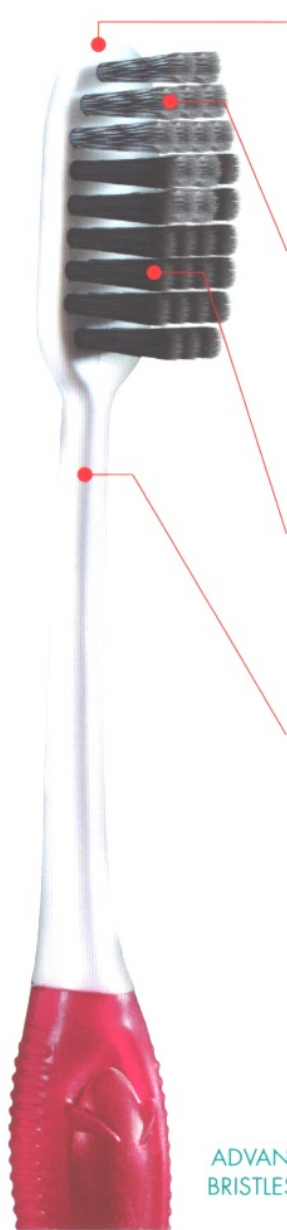

## 40% Thinner Head\* Kepala Berus 40% Lebih Nipis\*

Reach 5mm deeper to back and wisdom teeth

Mencapai 5mm lebih dalam di bahagian gigi belakang dan bongsu

## Spiral Power Tip Hujung Berus Tipis Spiral

Reach back teeth better to scrape away plaque from teeth surface more effectively

Untuk mencapai gigi belakang dengan lebih baik untuk menanggalkan lebih plak pada permukaan gigi