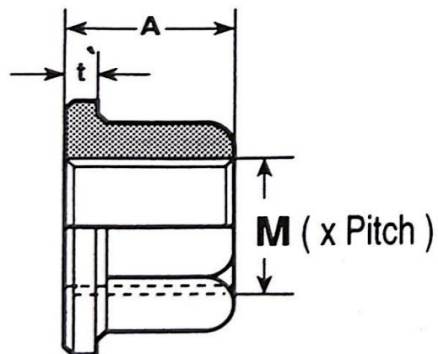

"LOYAL" FLANGED NUT 法兰螺帽

Type	C	B	A	t
5/16 - 18W	3/4	9/16	3/8	3/32
M8 - 1.25P		13m/ m		
3/8 - 16W	7/8	1 1/16	1/2	1/8
M10 - 1.5P		17m/ m		
1/2 - 12W	1 1/8	7/8	5/8	5/32
M12 - 1.75P		21m/ m		
M14 - 2.0P		21m/ m		
5/8 - 11W	1 3/8	1 1/16	1 1/16	3/16
M16 - 2.0P		26m/ m		
3/4 - 10W	1 5/8	1 1/4	1	1/4
M18 - 2.5P		32m/ m		
7/8 - 9W	1 3/4	1 7/16	1 1/8	
M20 - 2.5P		32m/ m		
1 - 8W	2	1 5/8	1 1/4	
M24 - 3.0P		1 5/8		