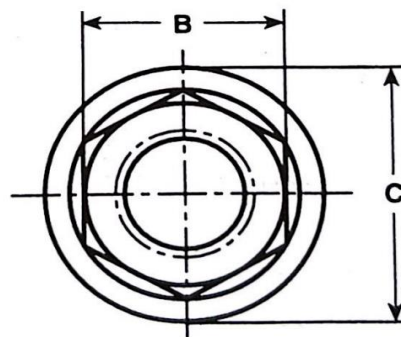

"LOYAL" FLANGED NUT 法兰螺帽

Type	C	B	A	t
5/16 - 18W	3/4	9/16	3/8	3/32
M8 - 1.25P		13m/ m		
3/8 - 16W	7/8	1 1/16	1/2	1/8
M10 - 1.5P		17m/ m		
1/2 - 12W	1 1/8	7/8	5/8	5/32
M12 - 1.75P		21m/ m		
M14 - 2.0P		21m/ m		
5/8 - 11W	1 3/8	1 1/16	1 1/16	3/16
M16 - 2.0P		26m/ m		
3/4 - 10W	1 5/8	1 1/4	1	1/4
M18 - 2.5P		32m/ m		
7/8 - 9W	1 3/4	1 7/16	1 1/8	
M20 - 2.5P		32m/ m		
1 - 8W	2	1 5/8	1 1/4	
M24 - 3.0P		1 5/8		