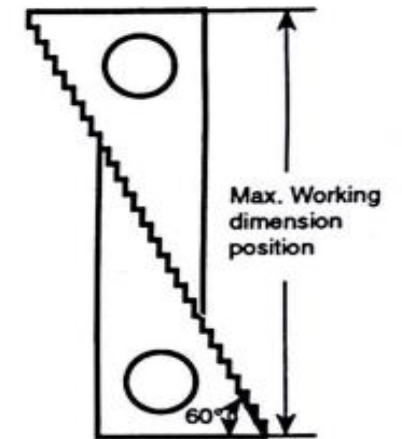

**"LOYAL" STEP BLOCKS** 三角级枕

TYPE		MAX. WORKING DIMENSION 使用范围	W MIN. WORKING DIMENSION
3/8	S	1 1/2 - 1 3/4	1
	M	1 3/4 - 2 1/2	
	L	3 7/8 - 6	
1/2	S	1 1/2 - 1 3/4	1
	M	1 3/4 - 2 1/2	
	L	3 7/8 - 6	
5/8	S	1 1/2 - 1 3/4	1 1/4
	M	1 3/4 - 2 1/2	
	L	3 7/8 - 6	
3/4	S	2 1/2 - 3 3/4	1 1/2
	M	3 7/8 - 6	
	L	5 1/2 - 9	