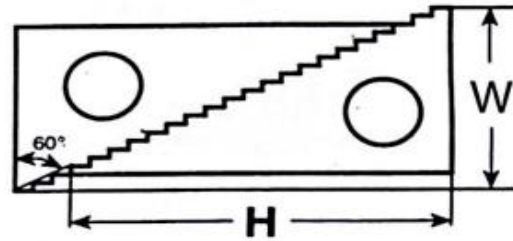

**"LOYAL" STEP BLOCKS** 三角级枕

TYPE		MAX. WORKING DIMENSION 使用范围	W MIN. WORKING DIMENSION
3/8	S	1 1/2 - 1 3/4	1
	M	1 3/4 - 2 1/2	
	L	3 7/8 - 6	
1/2	S	1 1/2 - 1 3/4	1
	M	1 3/4 - 2 1/2	
	L	3 7/8 - 6	
5/8	S	1 1/2 - 1 3/4	1 1/4
	M	1 3/4 - 2 1/2	
	L	3 7/8 - 6	
3/4	S	2 1/2 - 3 3/4	1 1/2
	M	3 7/8 - 6	
	L	5 1/2 - 9	