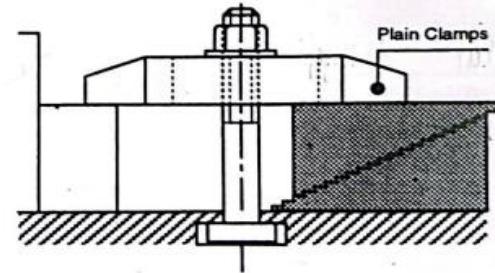

**"LOYAL" STEP BLOCKS** 三角级枕

TYPE		MAX. WORKING DIMENSION 使用范围	W MIN. WORKING DIMENSION
3/8	S	1 1/2 - 1 3/4	1
	M	1 3/4 - 2 1/2	
	L	3 7/8 - 6	
1/2	S	1 1/2 - 1 3/4	1
	M	1 3/4 - 2 1/2	
	L	3 7/8 - 6	
5/8	S	1 1/2 - 1 3/4	1 1/4
	M	1 3/4 - 2 1/2	
	L	3 7/8 - 6	
3/4	S	2 1/2 - 3 3/4	1 1/2
	M	3 7/8 - 6	
	L	5 1/2 - 9	