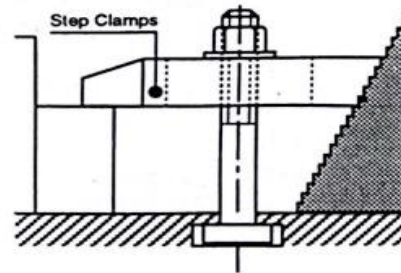

**"LOYAL" STEP BLOCKS** 三角级枕

TYPE		MAX. WORKING DIMENSION 使用范围	W MIN. WORKING DIMENSION
3/8	S	1 1/2 - 1 3/4	1
	M	1 3/4 - 2 1/2	
	L	3 7/8 - 6	
1/2	S	1 1/2 - 1 3/4	1
	M	1 3/4 - 2 1/2	
	L	3 7/8 - 6	
5/8	S	1 1/2 - 1 3/4	1 1/4
	M	1 3/4 - 2 1/2	
	L	3 7/8 - 6	
3/4	S	2 1/2 - 3 3/4	1 1/2
	M	3 7/8 - 6	
	L	5 1/2 - 9	