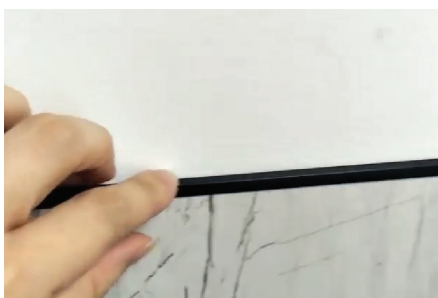

06 Installing Aluminium Bar
在石板边缘，安装边脚线。