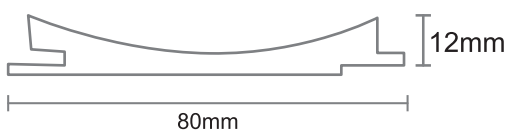

Size :
80mm(w) x 3000mm(L)
Thickness : 12mm