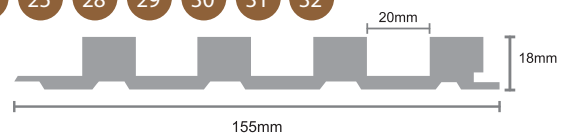

WS09 Cream
(Solid)

Size :
147mm(w) x 17mm(T) x 3000mm(L)

27

Size :
147mm(w) x 17mm(T) x 3000mm(L)

26

Size :
155mm(w) x 18mm(T) x 3000mm(L)

24 25 28 29 30 31 32

33

WTS01 White

34

WTS02 Teak

35

WTS03 Dark Brown

36

WTS04
Dark Grey

Size :
170mm(w) x 20mm(T) x 3000mm(L)