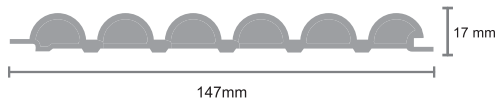

WS09 Cream
(Solid)

Size :
147mm(w) x 17mm(T) x 3000mm(L)

27

Size :
147mm(w) x 17mm(T) x 3000mm(L)

26

Size :
155mm(w) x 18mm(T) x 3000mm(L)

24 25 28 29 30 31 32

33