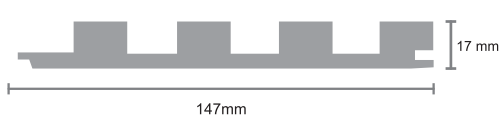

WS09 Cream
(Solid)

Size :
147mm(w) x 17mm(T) x 3000mm(L)

27

Size :
147mm(w) x 17mm(T) x 3000mm(L)

26

Size :
155mm(w) x 18mm(T) x 3000mm(L)

24 25 28 29 30 31 32

33