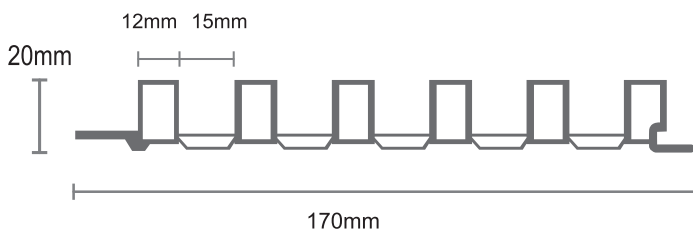

WS09 Cream
(Solid)

Size :
147mm(w) x 17mm(T) x 3000mm(L)

27

Size :
147mm(w) x 17mm(T) x 3000mm(L)

26

Size :
155mm(w) x 18mm(T) x 3000mm(L)

24 25 28 29 30 31 32

33

WTS01 White

34

WTS02 Teak

35

WTS03 Dark Brown

36

WTS04
Dark Grey

Size :
170mm(w) x 20mm(T) x 3000mm(L)