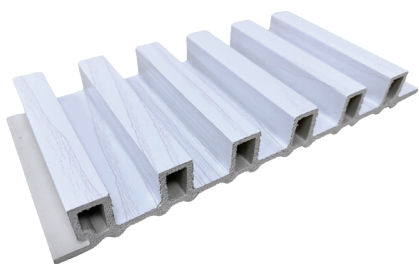

33

WTS01 White