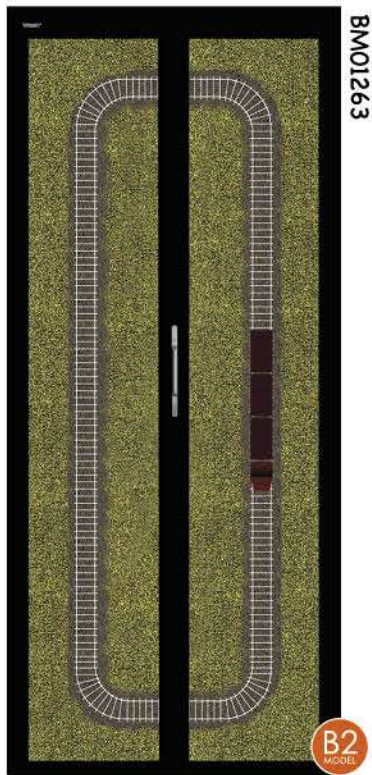

boleh digunakan pada rekaan aluminium yang berbeza.

Pintu Lipat

Pintu Lipat Bi-2

Pintu Hayun

Grafik Panel: BM01249

Warna Terkini !!

Walaupun cepat masa berlalu..
WARNA KEKAL SELAMANYA

1 tahun