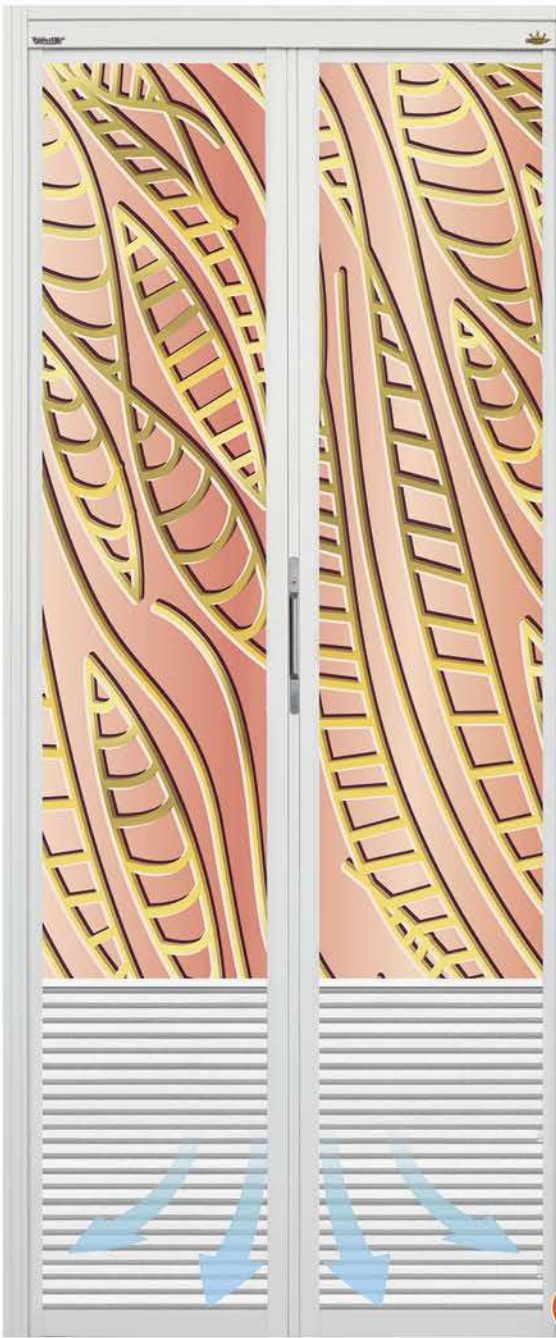

BV01275 B2V02