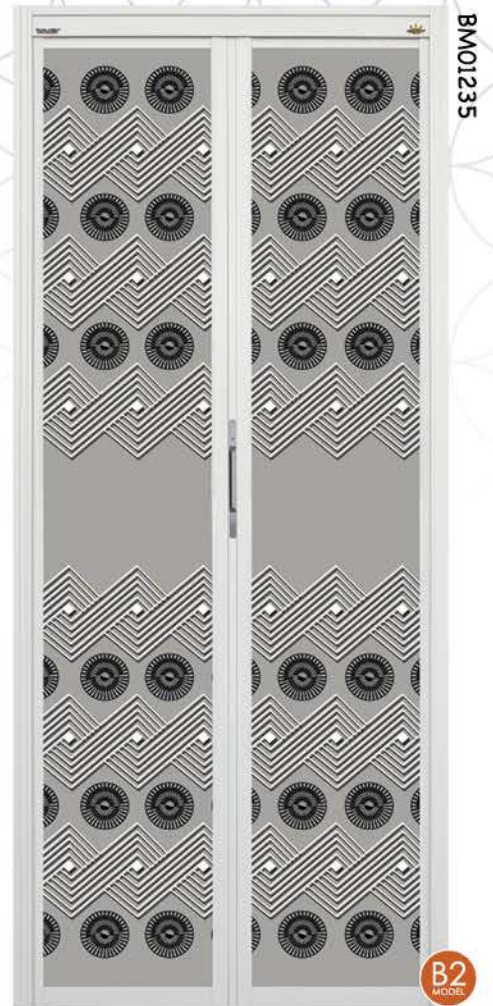

Mudah digunakan dan mesra pengguna.

KUNCI VECTOR

BERINOVASI.
Kedudukan kunci yang jelas dan senang dikenal pasti.

Grafik Panel: BM01289

BM01227

BM01228

Semua gambar yang ditunjukkan adalah untuk tujuan ilustrasi sahaja. Produk sebenar mungkin berbeza disebabkan naik taraf produk.