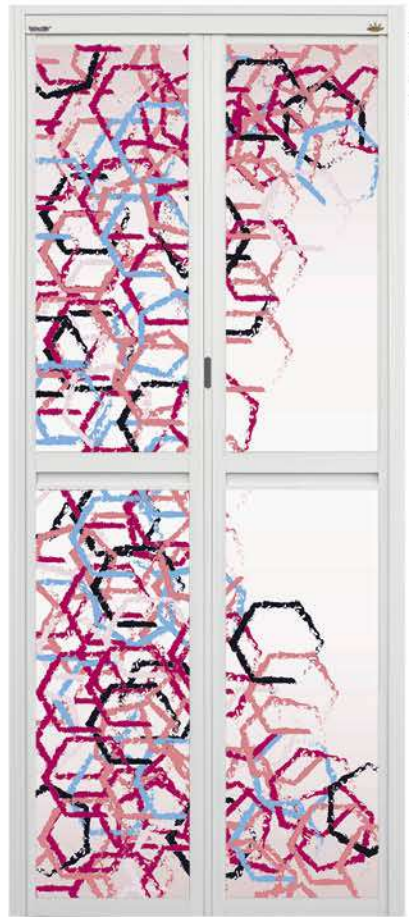

BM01357

BM01358