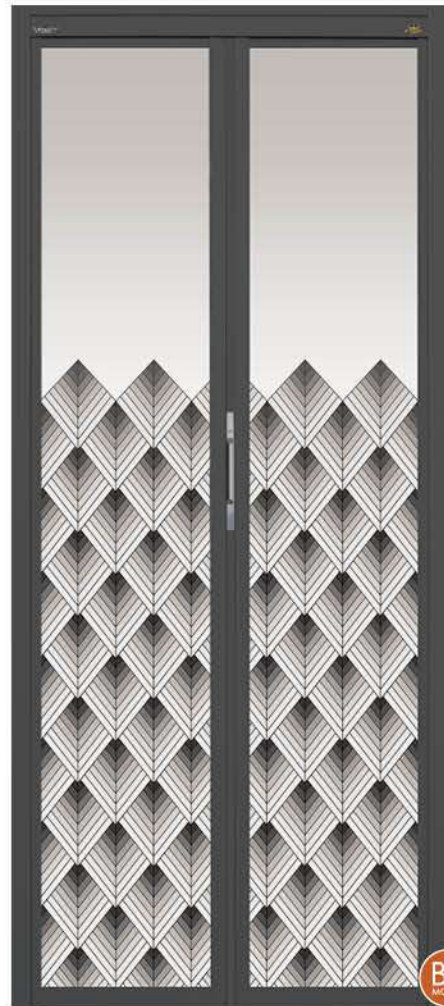

Mudah digunakan dan mesra pengguna.

KUNCI VECTOR

BERINOVASI.
Kedudukan kunci yang jelas dan senang dikenal pasti.

Grafik Panel: BM01289

BM01227

BM01228

Semua gambar yang ditunjukkan adalah untuk tujuan ilustrasi sahaja. Produk sebenar mungkin berbeza disebabkan naik taraf produk.