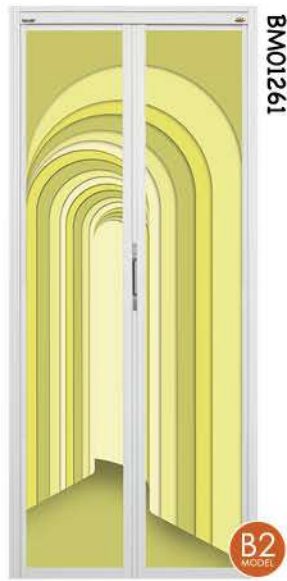

boleh digunakan pada rekaan aluminium yang berbeza.

Pintu Lipat

Pintu Lipat Bi-2

Pintu Hayun

Grafik Panel: BM01249

Warna Terkini !!

Walaupun cepat masa berlalu..
WARNA KEKAL SELAMANYA

1 tahun