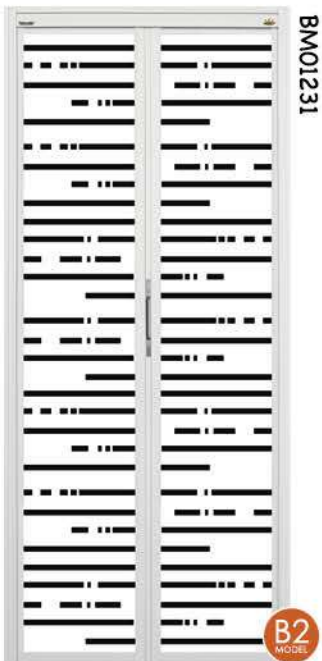

Mudah digunakan dan mesra pengguna.

KUNCI VECTOR

BERINOVASI.
Kedudukan kunci yang jelas dan senang dikenal pasti.

Grafik Panel: BM01289

BM01227

BM01228

Semua gambar yang ditunjukkan adalah untuk tujuan ilustrasi sahaja. Produk sebenar mungkin berbeza disebabkan naik taraf produk.