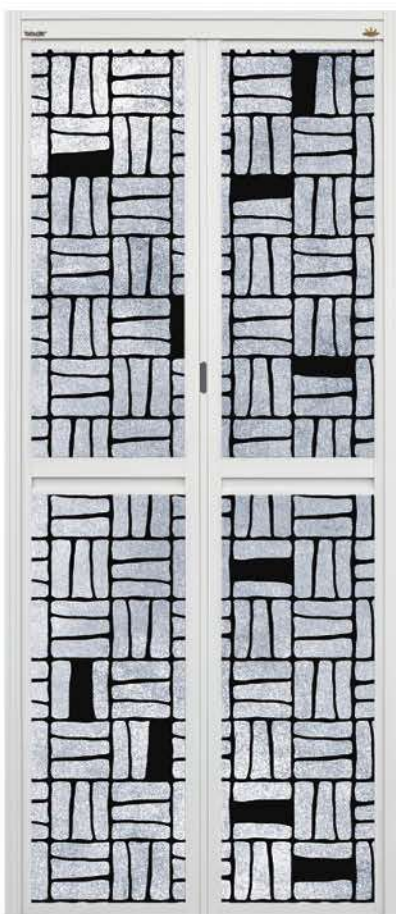

BM01326

BM01327