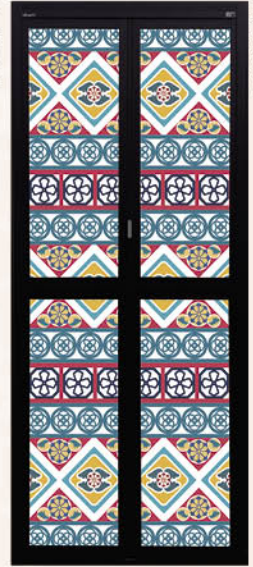

PINTU LIPAT

Bi-2 Series

PEMEGANG PINTU

Mudah digunakan dan mesra pengguna.

KUNCI VECTOR

BERINOVASI.
Kedudukan kunci yang jelas dan senang dikenal pasti.

Grafik Panel: BM63313

TRADISIONAL

BM63348

BM63349

BM63350

BM63351

BM63352

BM63353

BM63354

BM63355

BM63356

BM63358

BM63359

BM63357

Semua gambar yang ditunjukkan adalah untuk tujuan ilustrasi sahaja. Produk sebenar mungkin berbeza disebabkan naik taraf produk.

BM63360

BM63361

BM63362