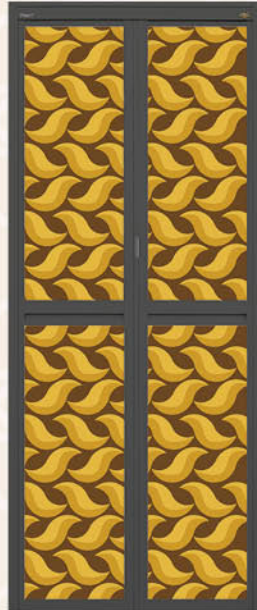

PINTU LIPAT

Bi-2 Series

PEMEGANG PINTU

Mudah digunakan dan mesra pengguna.

KUNCI VECTOR

BERINOVASI.
Kedudukan kunci yang jelas dan senang dikenal pasti.

Grafik Panel: BM63313

TRADISIONAL

BM63348

BM63349

BM63350

BM63351

BM63352

BM63353

BM63354

BM63355

BM63356

BM63358

BM63359

BM63357

Semua gambar yang ditunjukkan adalah untuk tujuan ilustrasi sahaja. Produk sebenar mungkin berbeza disebabkan naik taraf produk.

BM63360

BM63361

BM63362