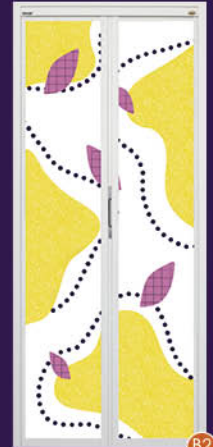

B2
MOORE

Pintu Hayun

Grafik Panel: BM63386

BUNGA

B2
MOON

B2
MOON

BM63332

BM63333