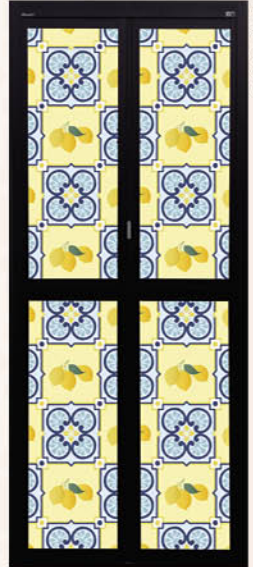

PINTU LIPAT

Bi-2 Series

PEMEGANG PINTU

Mudah digunakan dan mesra pengguna.

KUNCI VECTOR

BERINOVASI.
Kedudukan kunci yang jelas dan senang dikenal pasti.

Grafik Panel: BM63313

TRADISIONAL

BM63348

BM63349

BM63350

BM63351

BM63352

BM63353

BM63354

BM63355

BM63356

BM63358

BM63359

BM63357

Semua gambar yang ditunjukkan adalah untuk tujuan ilustrasi sahaja. Produk sebenar mungkin berbeza disebabkan naik taraf produk.

BM63360

BM63361

BM63362