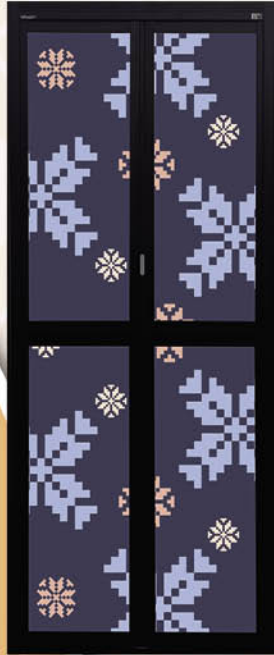

TRADISIONAL

BM63348

BM63349

BM63350

BM63351

BM63352

BM63353