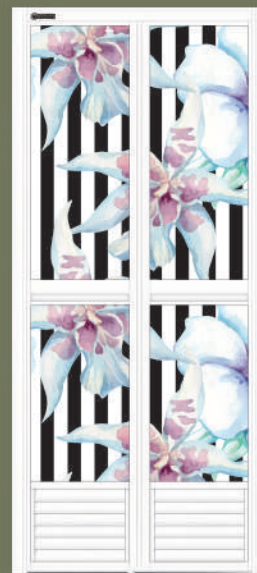

# LOUVERS BI-FOLD DOOR SERIES

BFL 2210643J

BFL 2210644S

BFL 2210645S

BFL 2210646J

BFL 2210647J

BFL 2210648S

BFL 2210649S