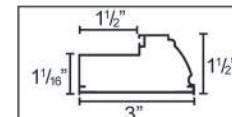

# EUROPE LATTICE SWING DOOR

EL 2210601B

EL 2210602B

EL 2210603B

EL 2210604B

BK8072  
Safety Lock

Aluminium  
Hinges

BAFG 015