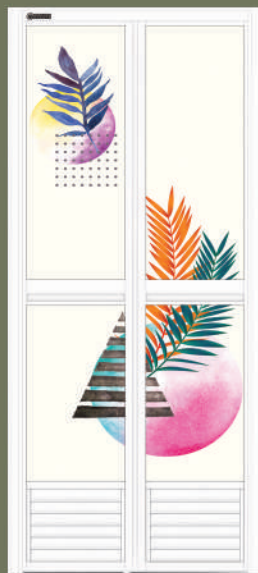

# WGSD SWING DOOR

BFL 2210641J

BFL 2210642J

# LOUVERS BI-FOLD DOOR SERIES

BFL 2210643J

BFL 2210644S

BFL 2210645S

BFL 2210646J

BFL 2210647J

BFL 2210648S

BFL 2210649S