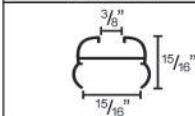

EUROPE LATTICE SWING DOOR

MAFG 034