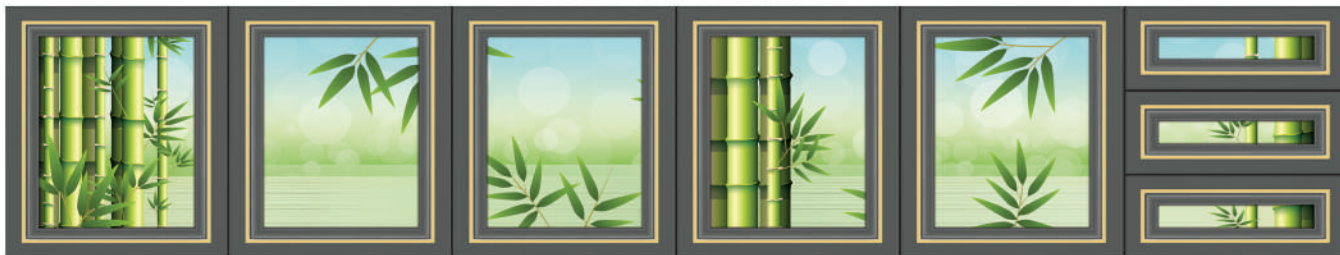

A

B

C

D

E

F

ARTFIBRE 2210704S