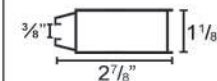

# EUROPE LATTICE SWING DOOR

EL 2210601B

EL 2210602B

EL 2210603B

EL 2210604B

BK8072  
Safety Lock

Aluminium  
Hinges

BAFG 015