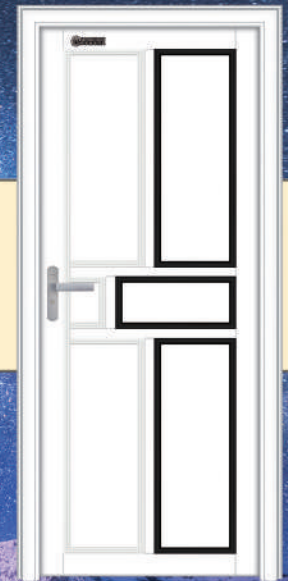

EL 2210602B