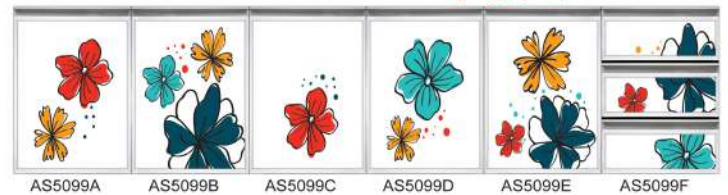

HIGH RESOLUTION  
高清系列

Basin Cabinet Design

**HIGH RESOLUTION**  
 高清系列

Basin Cabinet Design

**HIGH RESOLUTION**  
 高清系列

AS5097A AS5097B AS5097C AS5097D AS5097E AS5097F

Basin Cabinet Design

**HIGH RESOLUTION**  
 高清系列