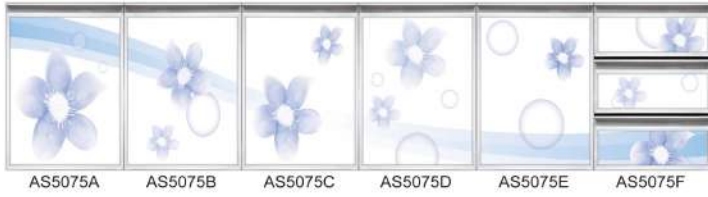

Basin Cabinet Design

HIGH RESOLUTION
高清系列