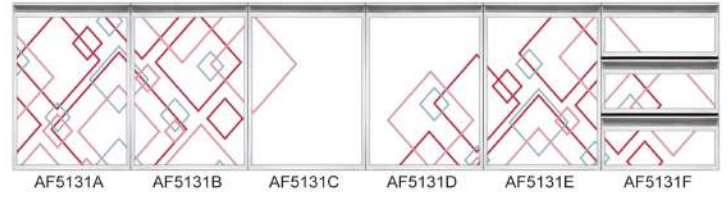

Basin Cabinet Design

HIGH RESOLUTION  
高清系列

Basin Cabinet Design

HIGH RESOLUTION  
高清系列

Basin Cabinet Design

HIGH RESOLUTION  
高清系列

AS5133A AS5133B AS5133C AS5133D AS5133E AS5133F

AS5134A AS5134B AS5134C AS5134D AS5134E AS5134F