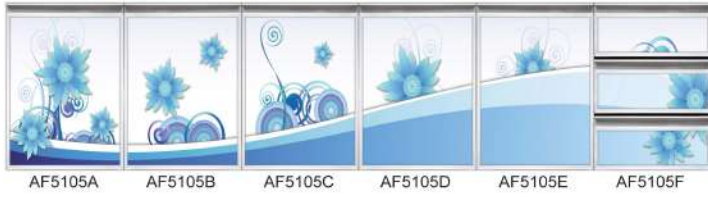

Basin Cabinet Design

HIGH RESOLUTION
高清系列