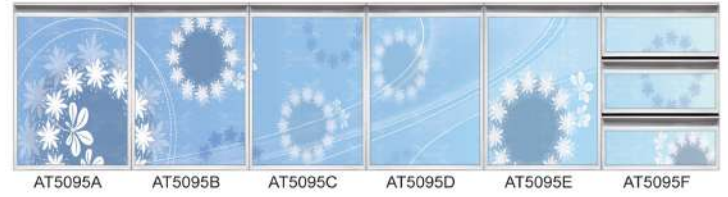

HIGH RESOLUTION  
高清系列

Basin Cabinet Design

**HIGH RESOLUTION**  
 高清系列

Basin Cabinet Design

**HIGH RESOLUTION**  
 高清系列

AS5097A AS5097B AS5097C AS5097D AS5097E AS5097F

Basin Cabinet Design

**HIGH RESOLUTION**  
 高清系列