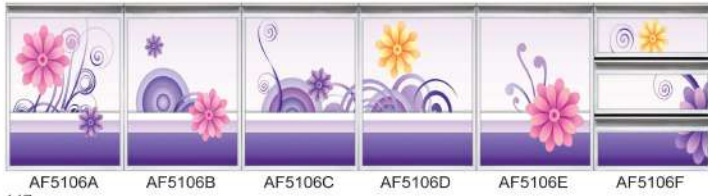

Basin Cabinet Design

HIGH RESOLUTION
高清系列