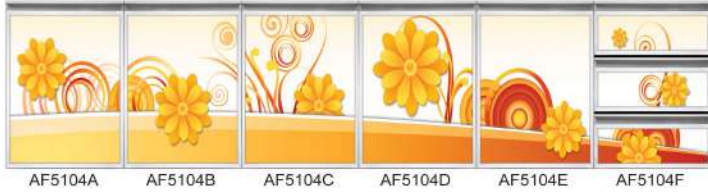

Basin Cabinet Design

HIGH RESOLUTION
高清系列