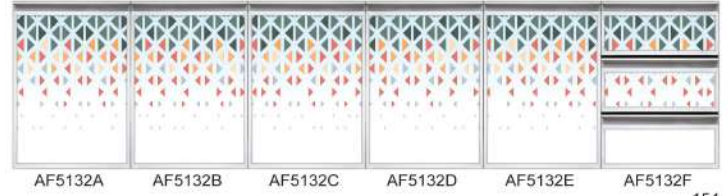

Basin Cabinet Design

HIGH RESOLUTION  
高清系列

Basin Cabinet Design

HIGH RESOLUTION  
高清系列

Basin Cabinet Design

HIGH RESOLUTION  
高清系列

AS5133A AS5133B AS5133C AS5133D AS5133E AS5133F

AS5134A AS5134B AS5134C AS5134D AS5134E AS5134F