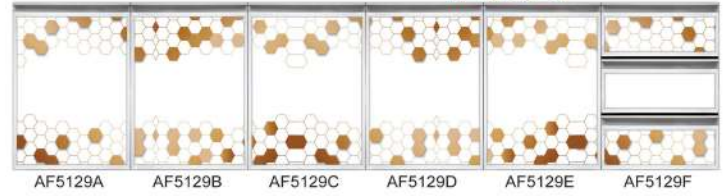

Basin Cabinet Design

HIGH RESOLUTION  
高清系列

Basin Cabinet Design

HIGH RESOLUTION  
高清系列

Basin Cabinet Design

HIGH RESOLUTION  
高清系列

AS5133A AS5133B AS5133C AS5133D AS5133E AS5133F

AS5134A AS5134B AS5134C AS5134D AS5134E AS5134F