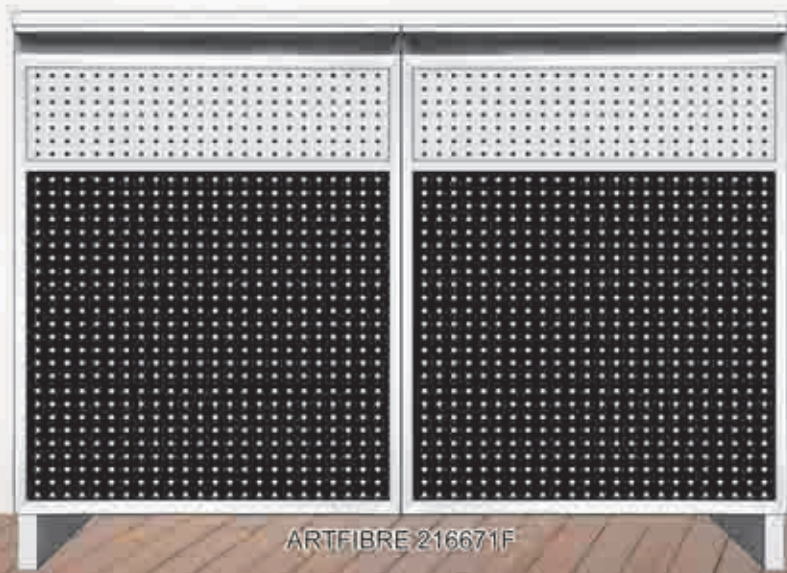

Hydraulic Hinge

EUROPE ALUMINIUM SHOES CABINET WITH DRAWER

ARTFIBRE 216665F

ARTFIBRE 216666F

ARTFIBRE 216667F

ARTFIBRE 216668F

ARTFIBRE 216669F

ARTFIBRE 216670F