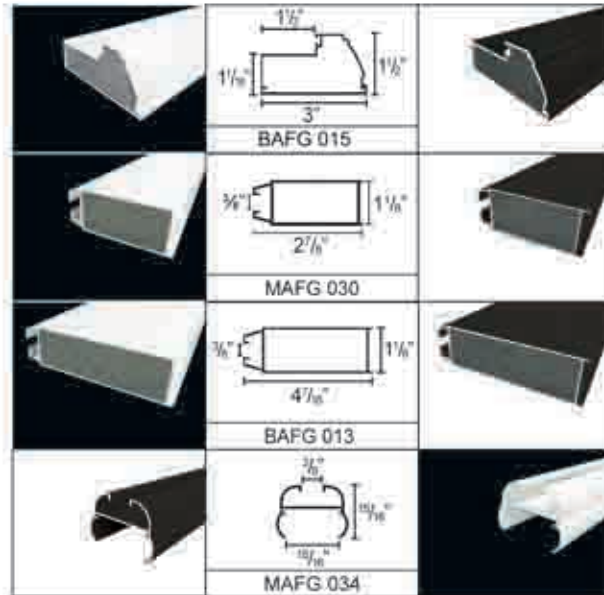

EUROPE AFG SWING DOOR

PCW

BLACK

EUROPE BAFG SWING DOOR