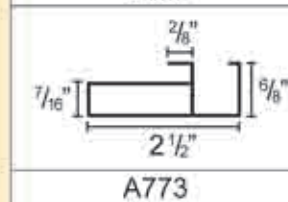

Clip Sliding