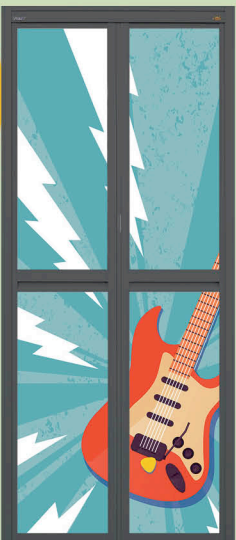

BM73314

BM73319

BM73313

BM73318

BM73317

BM73312

BM73311

B2
MODEL

BM73315

BM73316