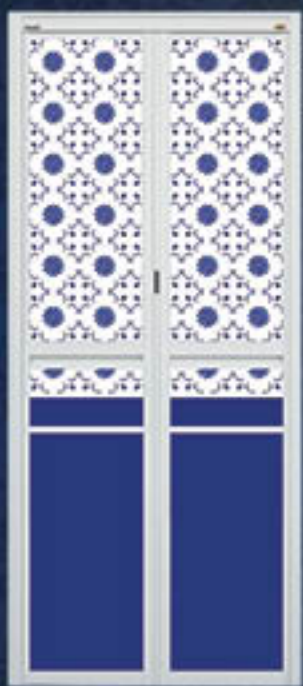

KLASIK

كلاسيك

Gaya klasik berasal dari istana dan rumah besar, dan hari ini berjaya dipindahkan ke semua kediaman anda. Klasik adalah gaya kaisar dan empres. Walau bagaimanapun, hingga ke hari ini, dia tidak kehilangan populariti yang hebat.

BM62224