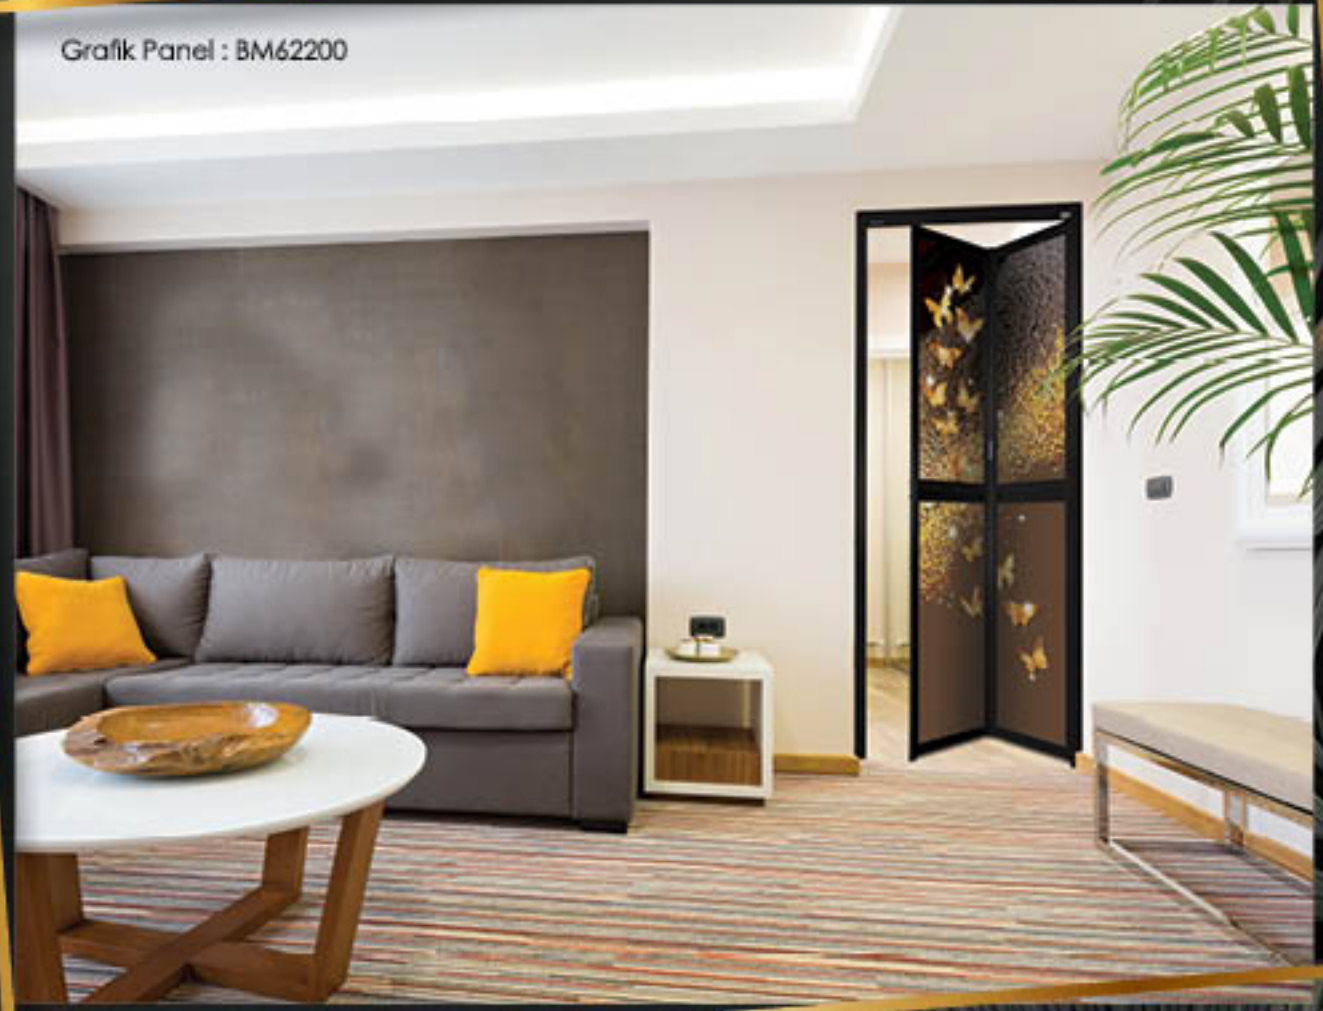

Grafik Panel : BM62200