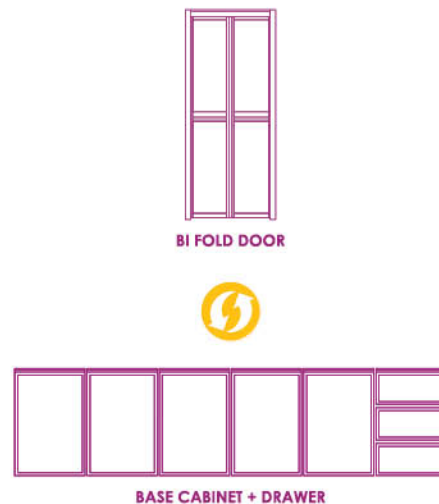

BI FOLD DOOR		BASE CABINET + DRAWER	
	page	code	page
M112029	22	C112489/ 490/ 491/ 492/ 493/ 494	103
M112280	75	C112495/ 496/ 497/ 498/ 499/ 500	103
M112276	74	C112501/ 502/ 503/ 504/ 505/ 506	104
M112089	39	C112507/ 508/ 509/ 510/ 511/ 512	104
M112144	49	C112513/ 514/ 515/ 516/ 517/ 518	104
M112275	74	C112519/ 520/ 521/ 522/ 523/ 524	104
M112083	36	C112525/ 526/ 527/ 528/ 529/ 530	106
M112050	28	C112531/ 532/ 533/ 534/ 535/ 536	106
M112031	23	C112537/ 538/ 539/ 540/ 541/ 542	106
M112064	31	C112543/ 544/ 545/ 546/ 547/ 548	106
M112054	29	C112549/ 550/ 551/ 552/ 553/ 554	107
M112042	27	C112555/ 556/ 557/ 558/ 559/ 560	107
M112045	27	C112561/ 562/ 563/ 564/ 565/ 566	107
M112044	27	C112567/ 568/ 569/ 570/ 571/ 572	107
M112055	29	C112573/ 574/ 575/ 576/ 577/ 578	108
M112030	23	C112579/ 580/ 581/ 582/ 583/ 584	108
M112223	62	C112585/ 586/ 587/ 588/ 589/ 590	108
M112152	50	C112591/ 592/ 593/ 594/ 595/ 596	108