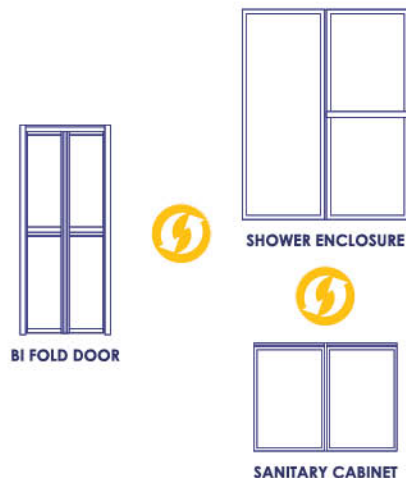

C112500

INDEX OF CONSOLIDATED DESIGN

BI FOLD DOOR		SHOWER ENCLOSURE		SANITARY CABINET	
	page	code	page	code	page
M112008	20	E112342	92	C112357/ 358	97
M112011	20	E112323	88	C112359/ 360	97
M112009	20	E112346	93	C112361/ 362	97
M112014	21	E112325	88	C112363/ 364	97
M112015	21	E112344	92	C112365/ 366	97
M112013	20	E112341	92	C112367/ 368	97
M112028	22	E112331	89	C112369/ 370	97
M112012	20	E112322	88	C112371/ 372	97
M112010	20	E112349	93	C112373/ 374	97
M112002	18	E112330	89	C112375/ 376	97
M112003	18	E112350	93	C112377/ 378	97
M112063	31	E112332	89	C112379/ 380	97