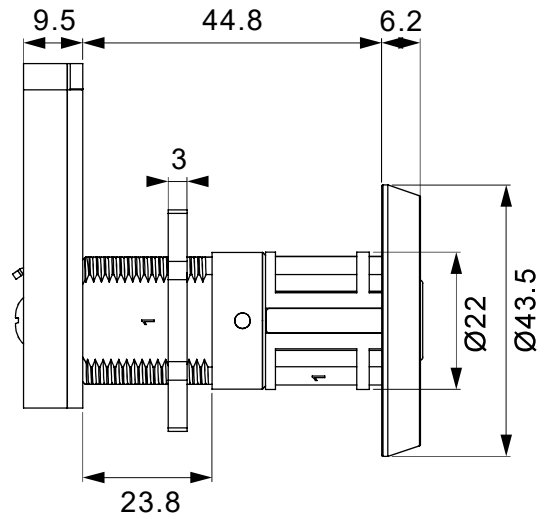

Item	Picture	Qty
Lock		1pc
Keys		2pcs

**A**

Safe Box

4-05

POSITION 1

POSITION 2

90°

»» **A 1 j**