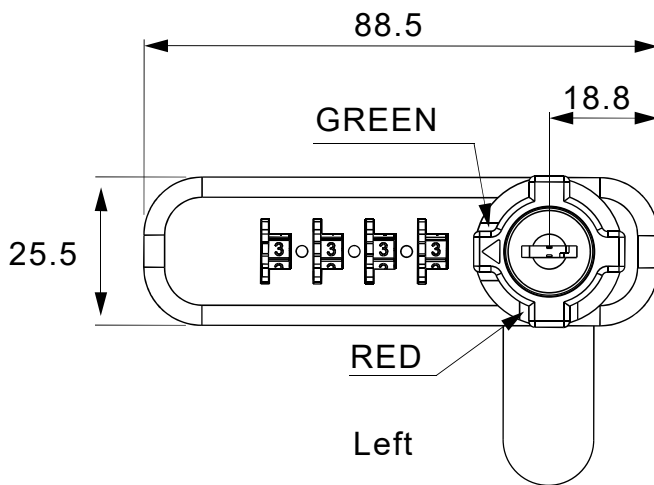

» j i A j

A A A

Item	Picture	Qty
Lock		1pc

- ABS
- Black
- Available Length L : 20, 25mm
- Function : Left / Right / Top / Bottom

A

Locker, Cupboard & etc

» j i A j

A A A