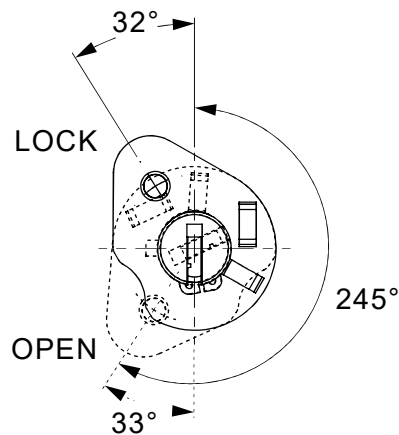

»» **A 1 j**

A

Item	Picture	Qty
Lock		1pc
Keys		2pcs

A

h g A h h

4-06