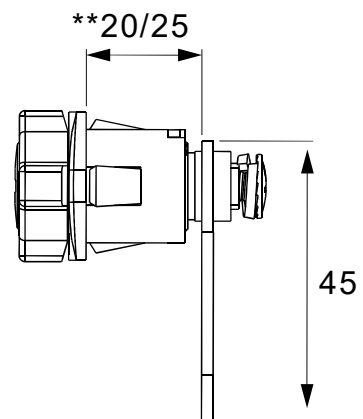

» j i A j

A A A

Item	Picture	Qty
Lock		1pc

- ABS
- Black
- Available Length L : 20, 25mm
- Function : Left / Right / Top / Bottom

A

Locker, Cupboard & etc

» j i A j

A A A