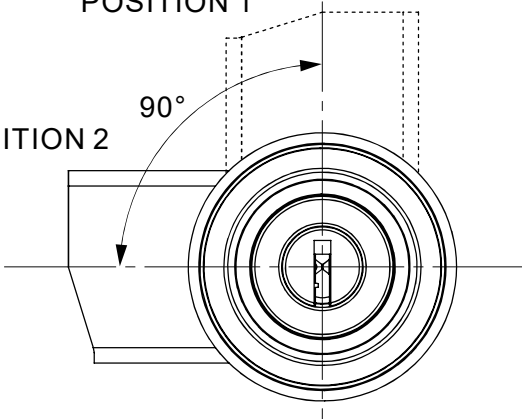

Item	Picture	Qty
Lock		1pc
Keys		2pcs

**A**

Safe Box

4-05

POSITION 1

POSITION 2

90°

»» **A 1 j**