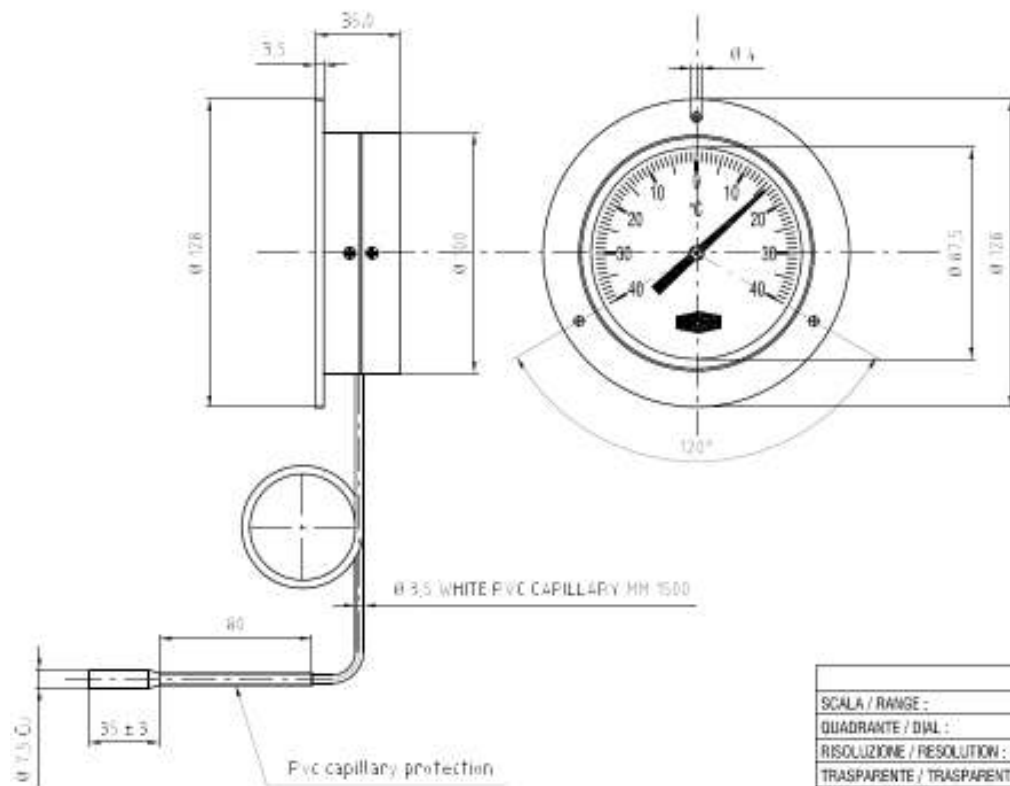

9881042 / F-87-R-100-1.5

DATI TECNICI - TECHNICAL DATA	
SCALA / RANGE :	-40+40°C
QUADRANTE / DIAL :	FONDO BIANCO / NUMERI NERI LOGO-REFCO NERO
RISOLUZIONE / RESOLUTION :	1°C
TRASPARENTE / TRANSPARENT :	VETRO
INDICE / POINTER :	ALLUMINIO NERO
TARATURA / CALIBRATION :	0°C ± 1°C
CONTROLLO / CALIBRATION CHECK :	-20°C ± 2°C / 40°C ± 3°C SOLO STATISTICO
CORPO / CASE :	MOPLIN TALCO NERO
CORNICE / FRAME :	MOPLIN TALCO NERO
MAX SOPPORTAZIONE °C :	60°C
GRADO DI PROTEZIONE IP :	IP 40