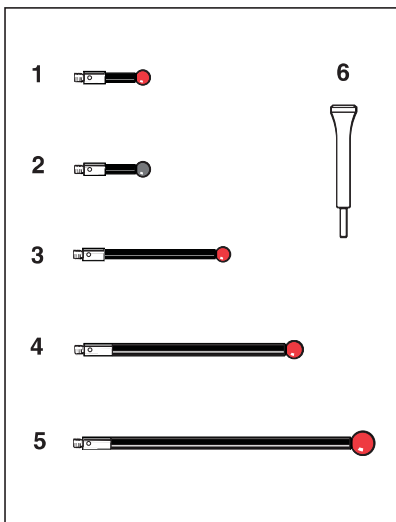

A-5003-6153 M3 stylus kit for SP25M/SM25-3/SH25-3

Position	Part number	Description
1	A-5003-5975	M3 STY D5R L21 EWL13.5 d3CF
2	A-5003-5978	M3 STY D5SN L21 EWL13.5 d3CF
3	A-5003-5974	M3 STY D5R L50 EWL42,5 d3CF
4	A-5003-4860	M3 STY D6R L75 EWL75 d4CF
5	A-5003-4863	M3 STY D8R L100 EWL100 d4CF
6	A-5004-7582	M2-M3 STYLUS TOOL

www.renishaw.com