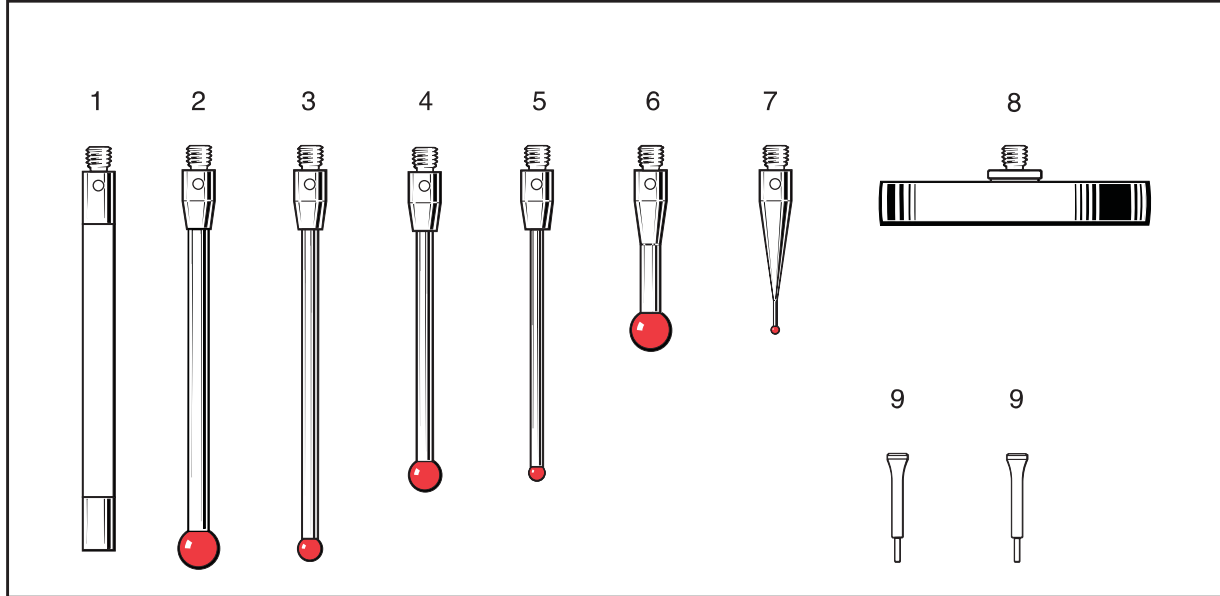

M3 styli kits

A-5004-6880 M3 stylus starter kit

Position	Part number	Description	Position	Part number	Description
1	A-5003-0075	M3 EXT L50 d4CE	6	A-5000-7630	M3 STY D5R L21 EWL21 d2.5SS
2	A-5003-0069	M3 STY D5R L50 EWL50 d2.5CE	7	A-5000-3551	M3 STY D1R L21 EWL4 d0.7SS
3	A-5003-0059	M3 STY D3R L50 EWL43.7 d2TC	8	A-5000-7612	M3 DSC D35SLVS T5 L3.5 BR-N
4	A-5003-0060	M3 STY D4R L40 EWL36 d2TC	9	A-5004-7582	M2-M3 STYLUS TOOL
5	A-5003-0053	M3 STY D2R L40 EWL32.5 d1.5TC			

www.renishaw.com

A-5003-6151 M3 stylus kit for SP25M/SM25-1/SH25-1

Position	Part number	Description
1	A-5003-5970	M3 STY D3R L21 EWL13.5 d2CF
2	A-5003-5971	M3 STY D4R L21 EWL13.5 d3CF
3	A-5003-5977	M3 STY D4SN L21 EWL13.5 d3CF
4	A-5003-5972	M3 STY D4R L31 EWL23.5 d3CF
5	A-5003-5973	M3 STY D4R L40 EWL32.5 d3CF
6	A-5003-5974	M3 STY D5R L50 EWL42.5 d3CF
7	A-5004-7582	M2-M3 STYLUS TOOL