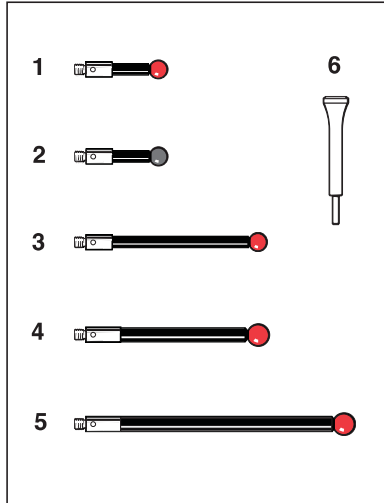

M3 styli kits

A-5004-6880 M3 stylus starter kit

Position	Part number	Description	Position	Part number	Description
1	A-5003-0075	M3 EXT L50 d4CE	6	A-5000-7630	M3 STY D5R L21 EWL21 d2.5SS
2	A-5003-0069	M3 STY D5R L50 EWL50 d2.5CE	7	A-5000-3551	M3 STY D1R L21 EWL4 d0.7SS
3	A-5003-0059	M3 STY D3R L50 EWL43.7 d2TC	8	A-5000-7612	M3 DSC D35SLVS T5 L3.5 BR-N
4	A-5003-0060	M3 STY D4R L40 EWL36 d2TC	9	A-5004-7582	M2-M3 STYLUS TOOL
5	A-5003-0053	M3 STY D2R L40 EWL32.5 d1.5TC			

www.renishaw.com

A-5003-6151 M3 stylus kit for SP25M/SM25-1/SH25-1

Position	Part number	Description
1	A-5003-5970	M3 STY D3R L21 EWL13.5 d2CF
2	A-5003-5971	M3 STY D4R L21 EWL13.5 d3CF
3	A-5003-5977	M3 STY D4SN L21 EWL13.5 d3CF
4	A-5003-5972	M3 STY D4R L31 EWL23.5 d3CF
5	A-5003-5973	M3 STY D4R L40 EWL32.5 d3CF
6	A-5003-5974	M3 STY D5R L50 EWL42.5 d3CF
7	A-5004-7582	M2-M3 STYLUS TOOL

www.renishaw.com

M3 styli kits

A-5003-6152 M3 stylus kit for SP25M/SM25-2/SH25-2

Position	Part number	Description
1	A-5003-5975	M3 STY D5R L21 EWL13.5 d3CF
2	A-5003-5978	M3 STY D5SN L21 EWL13.5 d3CF
3	A-5003-5974	M3 STY D5R L50 EWL42.5 d3CF
4	A-5003-5976	M3 STY D6R L50 EWL50 d4CF
5	A-5003-4860	M3 STY D6R L75 EWL75 d4CF
6	A-5004-7582	M2-M3 STYLUS TOOL