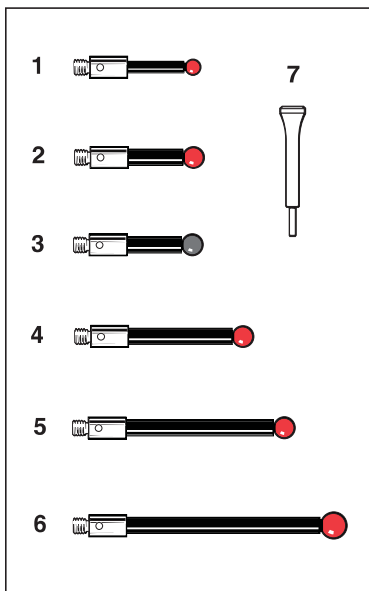

M3 styli kits

A-5004-6880 M3 stylus starter kit

Position	Part number	Description	Position	Part number	Description
1	A-5003-0075	M3 EXT L50 d4CE	6	A-5000-7630	M3 STY D5R L21 EWL21 d2.5SS
2	A-5003-0069	M3 STY D5R L50 EWL50 d2.5CE	7	A-5000-3551	M3 STY D1R L21 EWL4 d0.7SS
3	A-5003-0059	M3 STY D3R L50 EWL43.7 d2TC	8	A-5000-7612	M3 DSC D35SLVS T5 L3.5 BR-N
4	A-5003-0060	M3 STY D4R L40 EWL36 d2TC	9	A-5004-7582	M2-M3 STYLUS TOOL
5	A-5003-0053	M3 STY D2R L40 EWL32.5 d1.5TC			

www.renishaw.com

A-5003-6151 M3 stylus kit for SP25M/SM25-1/SH25-1

Position	Part number	Description
1	A-5003-5970	M3 STY D3R L21 EWL13.5 d2CF
2	A-5003-5971	M3 STY D4R L21 EWL13.5 d3CF
3	A-5003-5977	M3 STY D4SN L21 EWL13.5 d3CF
4	A-5003-5972	M3 STY D4R L31 EWL23.5 d3CF
5	A-5003-5973	M3 STY D4R L40 EWL32.5 d3CF
6	A-5003-5974	M3 STY D5R L50 EWL42.5 d3CF
7	A-5004-7582	M2-M3 STYLUS TOOL

www.renishaw.com

M3 styli kits

A-5003-6152 M3 stylus kit for SP25M/SM25-2/SH25-2

Position	Part number	Description
1	A-5003-5975	M3 STY D5R L21 EWL13.5 d3CF
2	A-5003-5978	M3 STY D5SN L21 EWL13.5 d3CF
3	A-5003-5974	M3 STY D5R L50 EWL42.5 d3CF
4	A-5003-5976	M3 STY D6R L50 EWL50 d4CF
5	A-5003-4860	M3 STY D6R L75 EWL75 d4CF
6	A-5004-7582	M2-M3 STYLUS TOOL