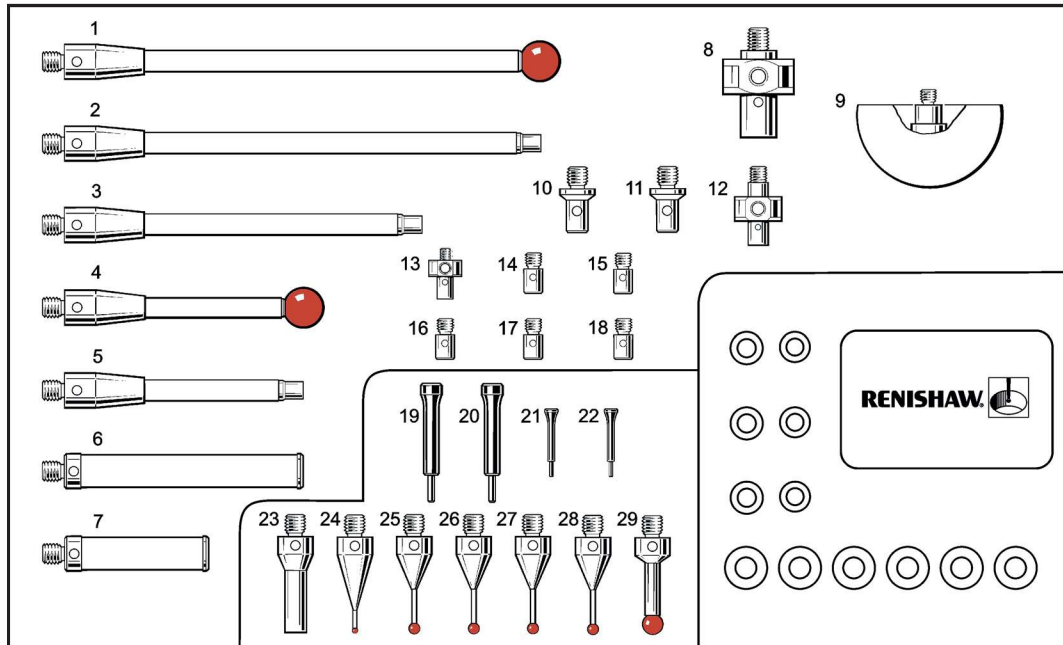

M4 styli kits

A-5000-7829 M4 styli kit (TP7M use)

Position	Part number	Description
1	A-5000-7796	M4 STY D8R L100 EWL100 d4.5CE
2	A-5000-7753	M4-M3 EXT L100CE
3	A-5000-7752	M4-M3 EXT L75CE
4	A-5000-7795	M4 STY D8R L50 EWL50 d4.5CE
5	A-5000-7751	M4-M3 EXT L50CE
6	A-5000-7755	M4 EXT L50 d7.4CE
7	A-5000-7754	M4 EXT L30 d7.4CE
8	A-5000-7792	M4 ACC CENTRE 5WAY
9	A-5000-7814	M3 HEM D30CE
10-11	A-5004-7597	M4-M3 EXT L9SS
12	A-5000-7610	M3 ACC CENTRE 5WAY
13	A-5000-3627	M2 ACC CENTRE 5WAY
14-18	A-5004-7592	M3-M2 EXT L5SS
19-20	A-5004-7587	M4 STYLUS TOOL
21-22	A-5004-7582	M2-M3 STYLUS TOOL
23	A-5004-7596	M4-M3 EXT L20SS
24	A-5000-7545	M4 STY D1R L19.5 EWL4.5 d0.7SS
25-28	A-5000-7547	M4 STY D2R L19 EWL9.2 d1.4SS
29	A-5000-7551	M4 STY D4R L18 EWL13.7 d3SS

M4 styli kits

A-5004-5132 M4 stylus starter kit

Position	Part number	Description
1-2	A-5000-3712	M4 STY D6R L100 EWL88.5 d4.5CE
3-4	A-5000-3709	M4 STY D6R L50 EWL38.5 d4.5CE
5	A-5000-7547	M4 STY D2R L19 EWL9.2 d1.4SS
6	A-5000-7545	M4 STY D1R L19.5 EWL4.5 d0.7SS
7-8	A-5004-7602	M4 EXT L30 d7SS
9-10	A-5004-7621	M4 CPD L12SLVS
11-12	A-5004-7587	M4 STYLUS TOOL
13	P-TL09-0003	SPANNER 5 MM A/F