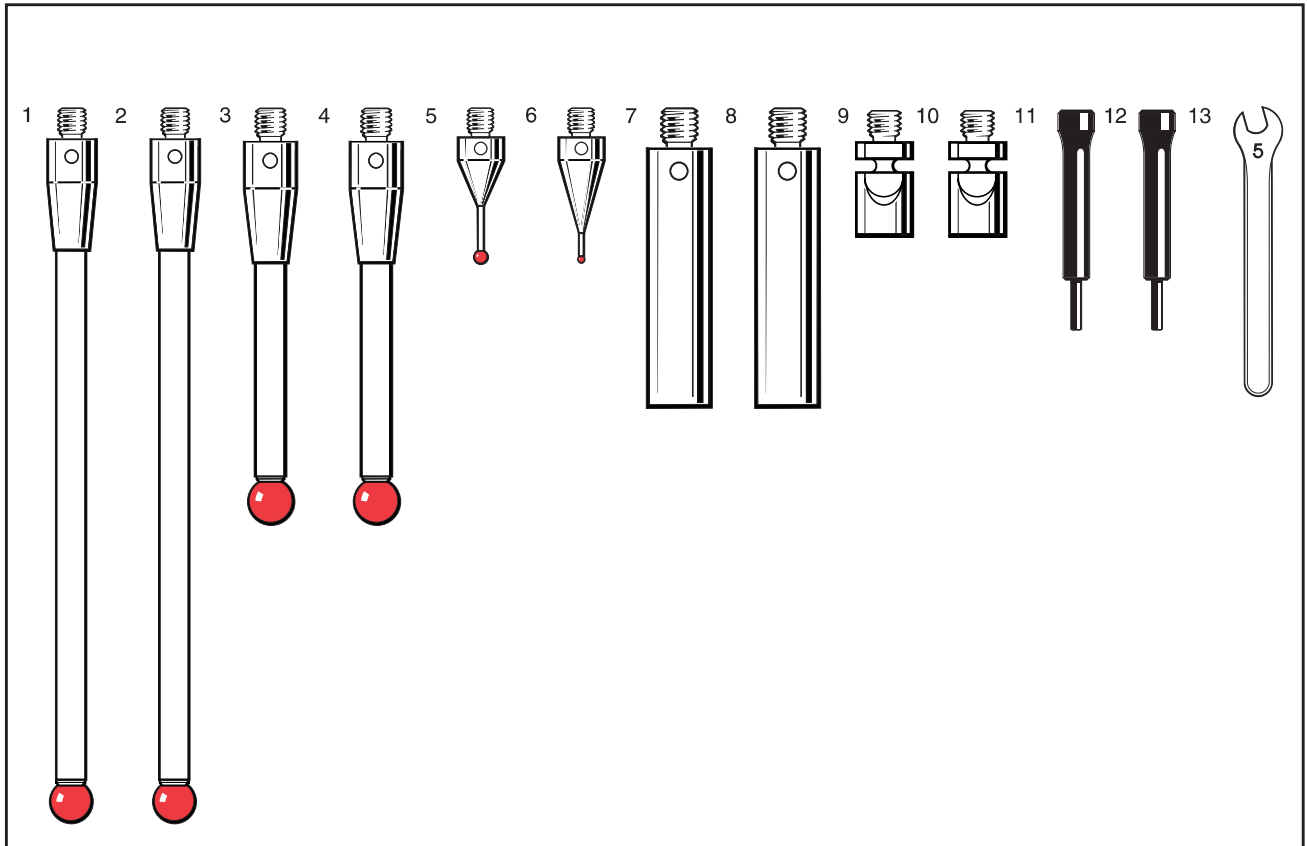

M4 styli kits

A-5000-7829 M4 styli kit (TP7M use)

Position	Part number	Description
1	A-5000-7796	M4 STY D8R L100 EWL100 d4.5CE
2	A-5000-7753	M4-M3 EXT L100CE
3	A-5000-7752	M4-M3 EXT L75CE
4	A-5000-7795	M4 STY D8R L50 EWL50 d4.5CE
5	A-5000-7751	M4-M3 EXT L50CE
6	A-5000-7755	M4 EXT L50 d7.4CE
7	A-5000-7754	M4 EXT L30 d7.4CE
8	A-5000-7792	M4 ACC CENTRE 5WAY
9	A-5000-7814	M3 HEM D30CE
10-11	A-5004-7597	M4-M3 EXT L9SS
12	A-5000-7610	M3 ACC CENTRE 5WAY
13	A-5000-3627	M2 ACC CENTRE 5WAY
14-18	A-5004-7592	M3-M2 EXT L5SS
19-20	A-5004-7587	M4 STYLUS TOOL
21-22	A-5004-7582	M2-M3 STYLUS TOOL
23	A-5004-7596	M4-M3 EXT L20SS
24	A-5000-7545	M4 STY D1R L19.5 EWL4.5 d0.7SS
25-28	A-5000-7547	M4 STY D2R L19 EWL9.2 d1.4SS
29	A-5000-7551	M4 STY D4R L18 EWL13.7 d3SS

M4 styli kits

A-5004-5132 M4 stylus starter kit

Position	Part number	Description
1-2	A-5000-3712	M4 STY D6R L100 EWL88.5 d4.5CE
3-4	A-5000-3709	M4 STY D6R L50 EWL38.5 d4.5CE
5	A-5000-7547	M4 STY D2R L19 EWL9.2 d1.4SS
6	A-5000-7545	M4 STY D1R L19.5 EWL4.5 d0.7SS
7-8	A-5004-7602	M4 EXT L30 d7SS
9-10	A-5004-7621	M4 CPD L12SLVS
11-12	A-5004-7587	M4 STYLUS TOOL
13	P-TL09-0003	SPANNER 5 MM A/F