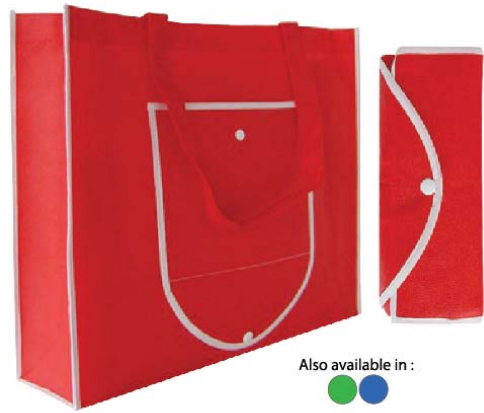

Also available in :

MCB2 (V23) - Foldable Non Woven Bag

33cm (H) x 40cm (W) x 10cm (D) /
13.2 inches (H) x 16 inches (W) x 4 inches (D)