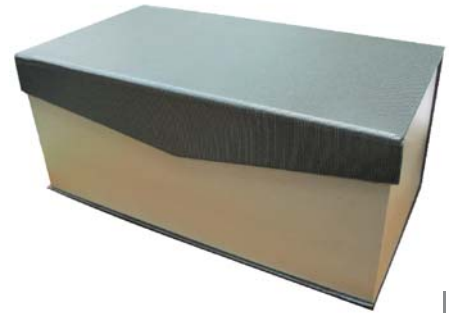

# OEM BOXES

**Stripe Deluxe Box 1 (V23) (S)**  
 11.5cm x 15cm x 4.2 cm

**Stripe Deluxe Box 2 (V23) (M)**  
 12cm x 22cm x 10.5cm

**Stripe Deluxe Box 3 (V23) (L)**  
 16cm x 31cm x 13.5cm

**OEM Black Boxes 1 to 5 (V23)**  
 OEM BLACK BOX 1 - 10.5 x 5.5 x 2 cm  
 OEM BLACK BOX 2 - 9.5 x 13.5 x 2.6 cm  
 OEM BLACK BOX 3 - 15.5 x 14.5 x 3.5 cm  
 OEM BLACK BOX 4 - 19.5 x 16 x 3.5 cm  
 OEM BLACK BOX 5 - 19 x 23.5 x 4.5 cm