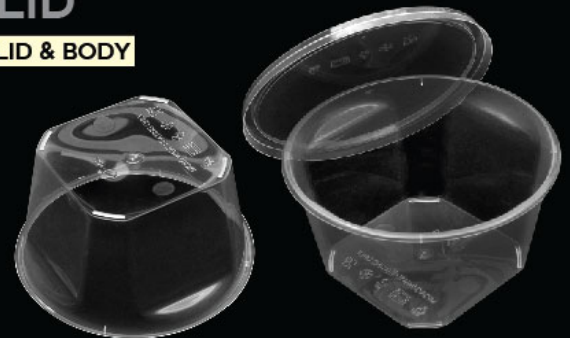

PP HEART CONTAINER WITH LID

INJECTION LID & BODY **REUSABLE**

ITEM CODE	PACKING TYPE	BARCODE
FF L 25	50 pcs x 10 bag	9551000900377

PP ROUND CONTAINER WITH LID

INJECTION LID & BODY **REUSABLE**

ITEM CODE	PACKING TYPE	BARCODE
FF 16 S	50 pcs x 10 bag	9551000901398