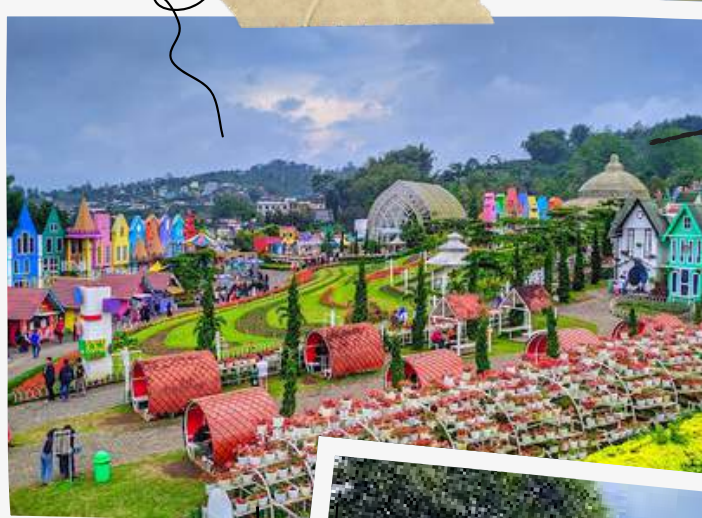

☀️ 苹果采摘之旅

☀️ 逛街于 Barawijaya

☀️ 郑和清真寺

☀️ 肯杰兰海滩

☀️ 入住于泗水酒店

D4 泗水 ✈️ 回程

(早/机上用餐)

☀️ 泗水潜艇纪念碑

郑和清真寺

一座受中国建筑风格而启发的独特清真寺，同时也作为礼拜场所使用，并为当地穆斯林社区提供文化交流中心的功能。

beautiful Indonesia!

Kenjeran Beach

Mount Bromo

fresh air

Santerra de Laponte

scenic
views