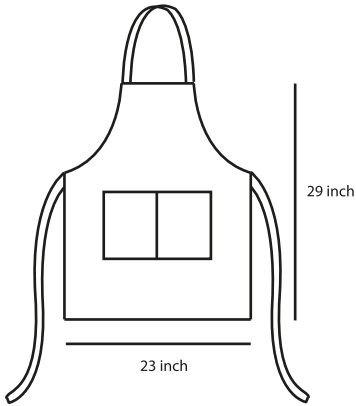

# FULL APRON (Medium)

100% Polyester

Size: 23"W x 29"H

FA-MP-BK01  
Black

FA-MP-NB02  
Navy Blue

FA-MP-RD03  
Red