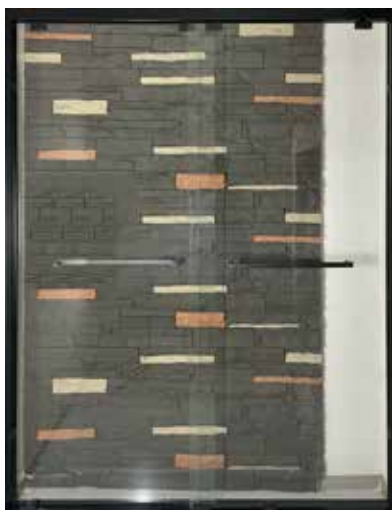

Shower Sliding Door S-8216

淋浴门S-8216

Available Glass Options: 8mm Tempered White Glass

Available Colors: Black, Grey

Customizable Dimensions, Fixed Height: 2m

可选玻璃: 8厘钢化白玻

可选颜色: 哑光黑、枪灰

可定制尺寸, 但高度固定2m