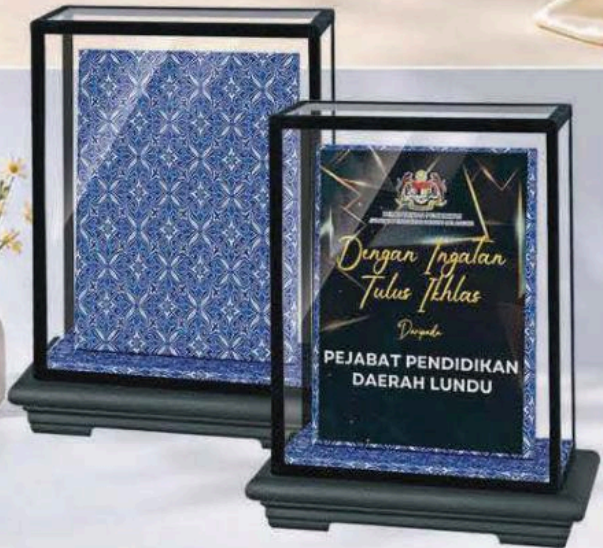

Colour : Blue
Size : 28cm(H) x 23cm(L)

Back View

NF 500-R Wooden Songket Frame

Colour : Red
Size : 28cm(H) x 23cm(L)

Back View

NF 502-B Songket Plaque in Display Case

Colour : Blue
Size : 24cm(H) x 18cm(L) x 10cm(W)