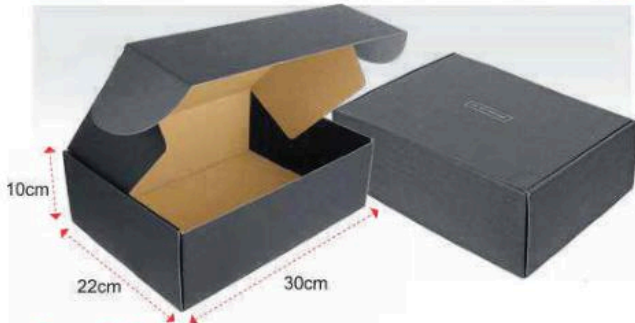

Printing Methods

■ BOX 202 ~Gift Box

■ ■ ■ BT 262 ~Bath Towel x 1

■ ■ ■ FT 263 ~Face Towel x 2

GI 2029 Towel Gift Box Set

Size : 10cm(H) x 25cm(L) x 25cm(W)

Printing Methods:

Towel Box / Casing