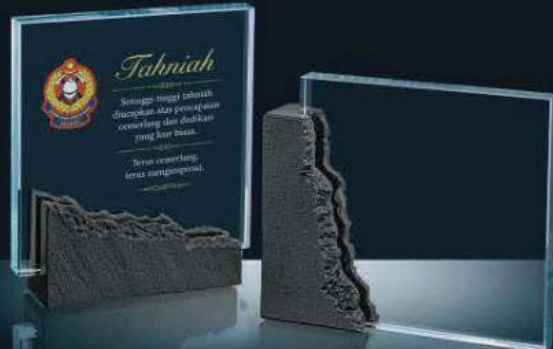

CP 3927 Crystal Plaque
Material : Black Stone + Crystal
Size : 16cm(H) x 18cm(L) x 3.5cm(W) ~ [Horizontal]
: 18cm(H) x 16cm(L) x 3.5cm(W) ~ [Vertical]