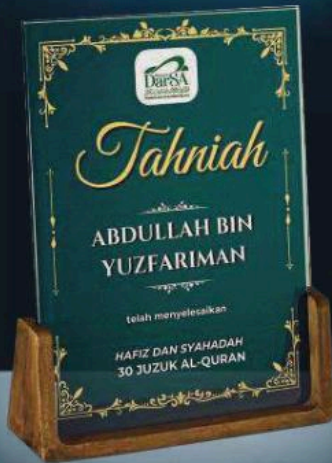

CW 9381 Wooden Crystal
Size : 22.5cm(H) x 10cm(L) x 4cm(W)

CW 933 Wooden Crystal
Size : 20cm (H) x 17cm(L) x 4cm(W)

CW 9385 Wooden Crystal
 Size : 17.5 cm(H) x 15 cm(L) x 3.5 cm(W)

CW 9388 Wooden Crystal
 Size : 22 cm(H) x 12 cm(L) x 3.5 cm(W)