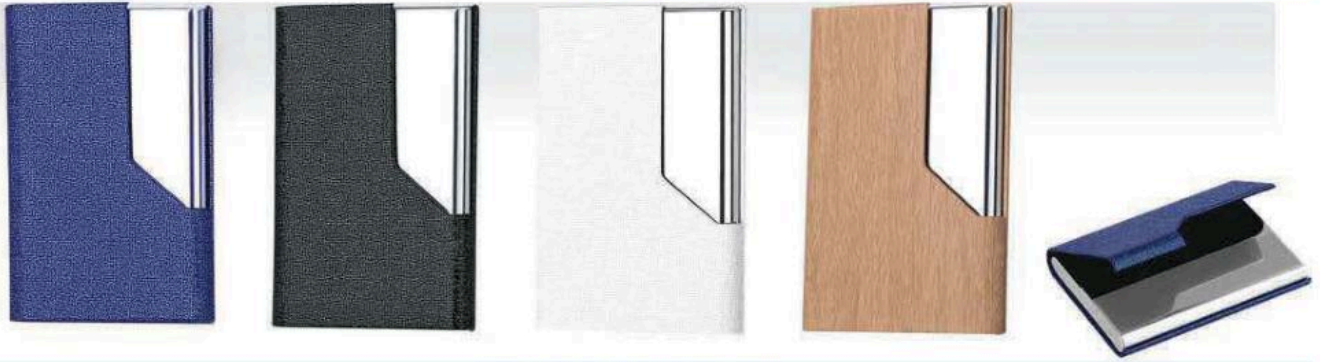

NC 75 Name Card Holder

Colour : N.Blue / Black / White / Brown
 Material : PU Leather
 Size : 9.5cm(H) x 6cm(L)
 Weight : 78 gm±/pc

Printing Methods :

NC 24 Horizontal

Colour : Silver
 Material : Aluminium
 Size : 9.3cm(H) x 6.2cm(L)
 Weight : 35 gm±/pc (c/w box)