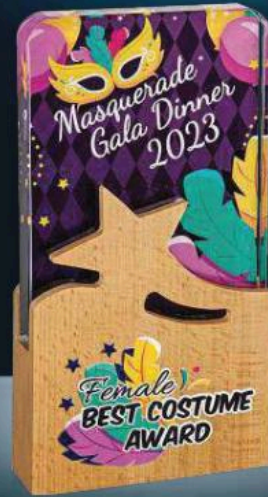

CW 9388 Wooden Crystal
Size : 22 cm(H) x 12 cm(L) x 3.5 cm(W)