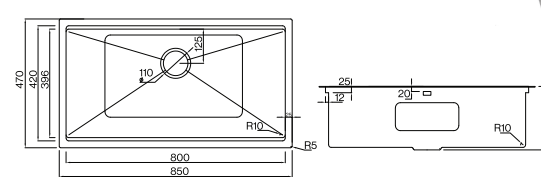

KS-TM1-SV8547-BL

1. Material • SUS 304 S/Steel
   Size • W560 x D470 x H250 x T1.0 + 3.0 mm
   Feature • Basket/Grid/Roller
   Finishing • Black
   RRP : RM1,050.00