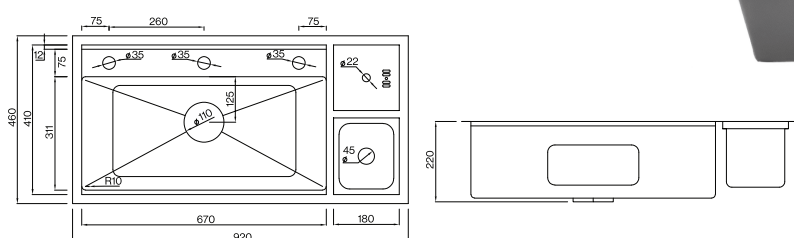

KS-TM3-SV9246-BL

1. Material • SUS 304 S/Steel
   Size • W920 x D460 x H220 x T1.0 + 3.0 mm
   Feature • Faucet, Rinser & Dustbin
   Finishing • Black
   RRP : RM1,660.00