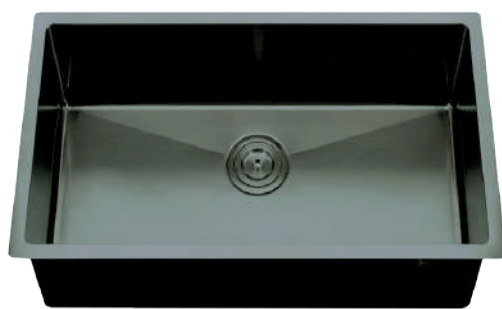

KS-SL-SN8145-BL **NANO SINK**
Single Nano Bowl Sink
Material • SUS 304 S/Steel - Black
Size • W810 x D450 x H250 x T1.2 mm
RRP : RM570.00