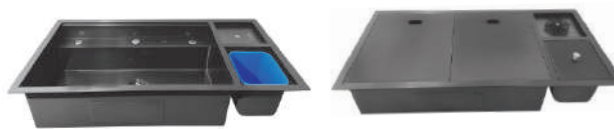

KS-TM3-SV9246-BL

1. Material • SUS 304 S/Steel
   Size • W920 x D460 x H220 x T1.0 + 3.0 mm
   Feature • Faucet, Rinser & Dustbin
   Finishing • Black
   RRP : RM1,660.00