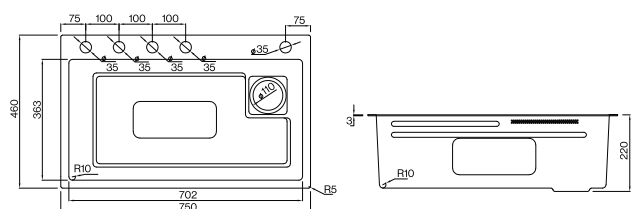

KS-TM2-SV7546-BL

1. Material • SUS 304 S/Steel
   Size • W750 x D460 x H220 x T0.8 + 3.0 mm
   Feature • Chopping board/Triangle Basket/Cup Rinser Faucet /SUS304 Soap Dispenser
   Finishing • Black
   RRP : RM1,050.00