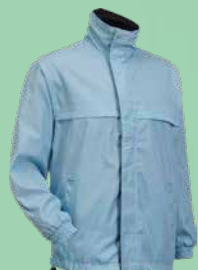

WR 0110
Light Blue / Navy