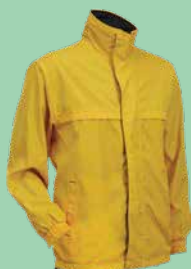

## UNISEX FULL-ZIP Reversible Windbreaker

· 100% Polyester

· 125g/m<sup>2</sup>

· Available in 6 Colours

WR 0104  
Yellow / Black

WR 0106  
Maroon / Black

WR 0107  
Orange / Black

WR 0110  
Light Blue / Navy