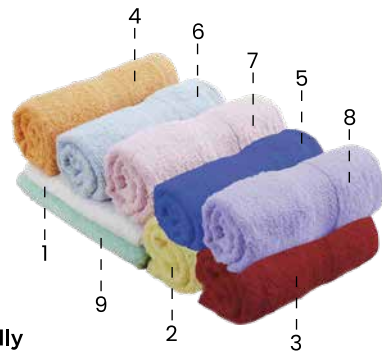

# TW 03 · TW 06

- 100% Cotton | 340g
- Size: 27" x 54"
- Available in 9 Colours

- 1-White  
TW 0300  
TW 0600

- 2-Yellow  
TW 0304  
TW 0604

- 3-Maroon  
TW 0306  
TW 0606

- 4-Orange  
TW 0307  
TW 0607

- 5-Royal  
TW 0308  
TW 0608